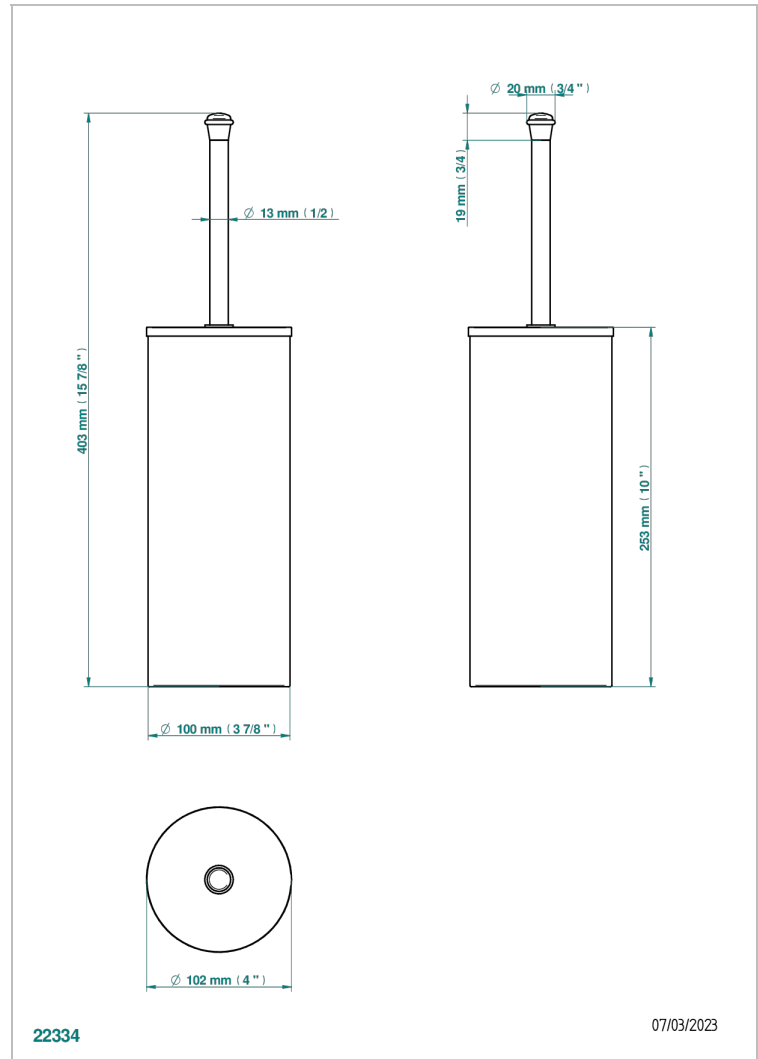

# MARQUISE DECOR OR

A7F-4700C

THG<sup>®</sup>  
PARIS

Pot à balai à poser en métal, avec balai et couvercle

## CARACTÉRISTIQUES

- Accessoire en laiton
- Brosse de rechange Réf. G00.703B