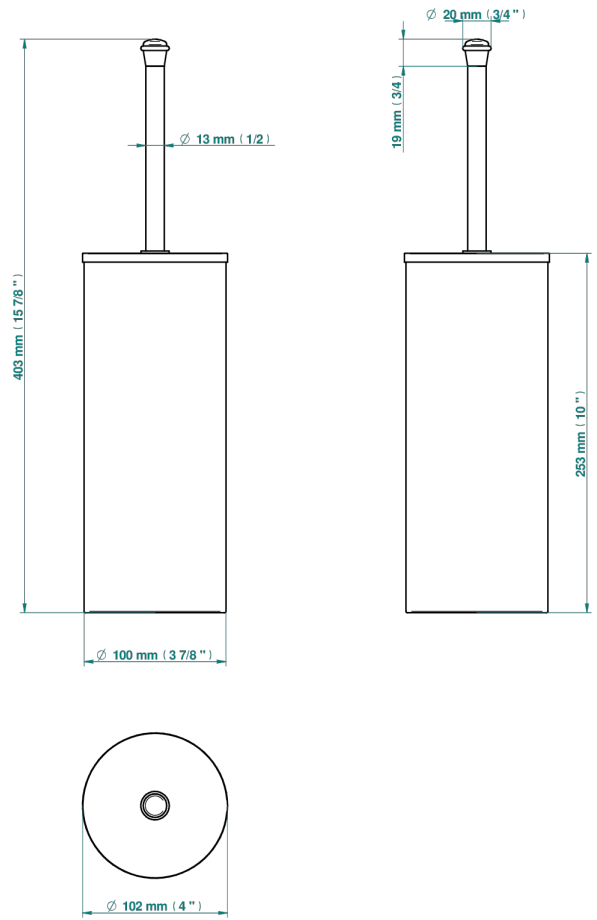

ITHAQUE DECORACION EN ORO

A7A-4700C

Escobillero y escobilla con tapa

THG[®]
PARIS

22334

07/03/2023

CARACTERÍSTICAS

- Ithaque decoración en oro
- Escobillero y escobilla con tapa