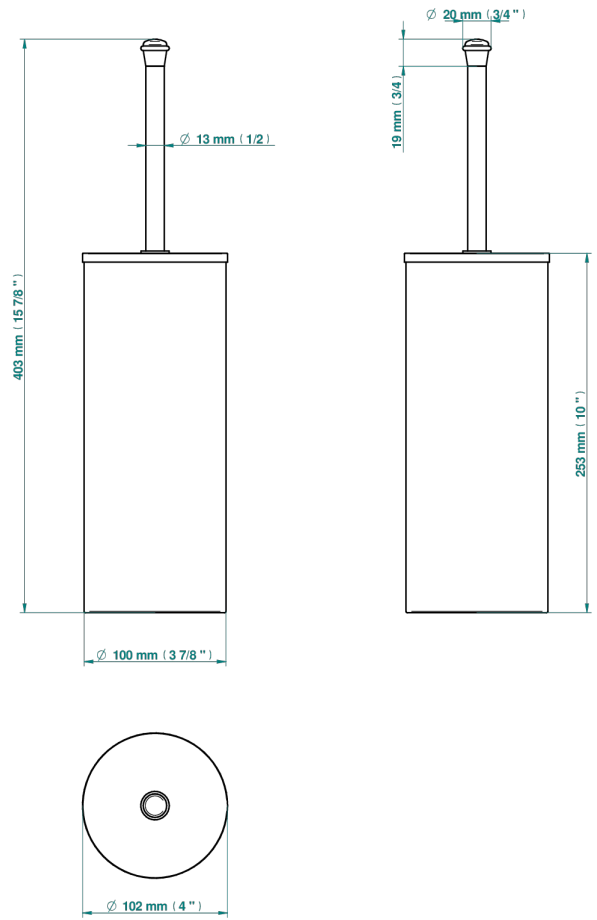

Pot à balai à poser en métal, avec balai et couvercle

22334

07/03/2023

### CARACTÉRISTIQUES

- Accessoire en laiton
- Brosse de rechange Réf. G00.703B