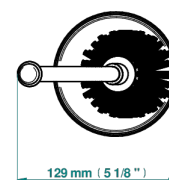

# SUN DRAGON

U5D-4700

Free standing toilet brush holder

THG<sup>®</sup>  
PARIS

22331

07/03/2023