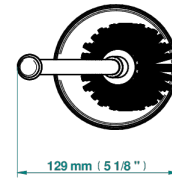

MARQUISE BLANC DECOR PLATINE

A7G-4700

THG[®]
PARIS

Pot à balai à poser en métal, avec balai sans couvercle

22331

07/03/2023

CARACTÉRISTIQUES

- Accessoire en laiton
- Brosse de rechange Réf. G00.703B

FINITIONS DISPONIBLES

Bronze clair - D01
Chromé - A02
Chromé / doré - G02
Chromé mat - C02
Doré brillant - F01
Doré mat - F07

Nickel brillant - B01
Nickel mat - C01
Noir mat céramique - D30
Or pâle - F30
Or pâle mat - F31
Pvd blush - H62