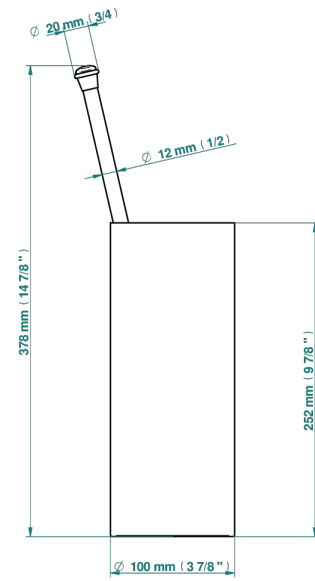

MARQUISE BLANC DECOR PLATINE

A7G-4700

THG[®]
PARIS

Pot à balai à poser en métal, avec balai sans couvercle

22331

07/03/2023

CARACTÉRISTIQUES

- Accessoire en laiton
- Brosse de rechange Réf. G00.703B