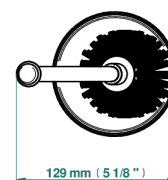

MARQUISE DECORACION EN PLATINO

A7G-4700

Escobillero con escobilla sin tapa

THG[®]
PARIS

22331

07/03/2023

CARACTERÍSTICAS

- Marquise decoración en platino
- Escobillero con escobilla sin tapa