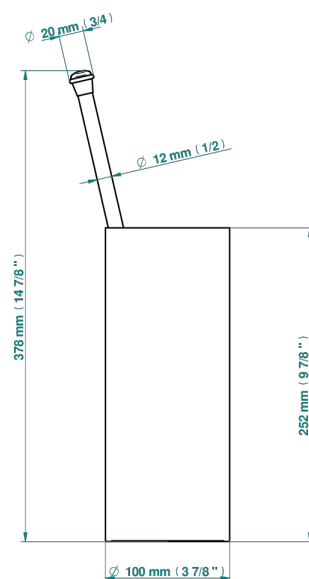

MARQUISE DECORACION EN PLATINO

A7G-4700

Escobillero con escobilla sin tapa

THG[®]
PARIS

22331

07/03/2023

CARACTERÍSTICAS

- Marquise decoración en platino
- Escobillero con escobilla sin tapa