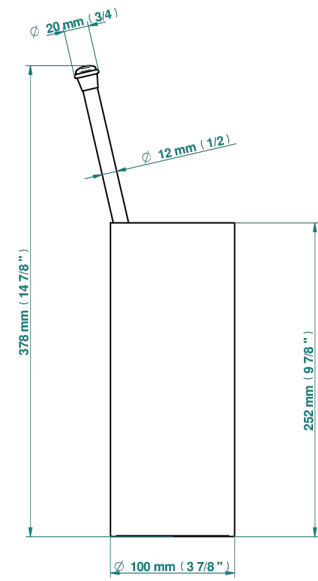

MARQUISE BLANC DECOR PLATINE

A7G-4700

THG[®]
PARIS

Pot à balai à poser en métal, avec balai sans couvercle

22331

07/03/2023

CARACTÉRISTIQUES

- Accessoire en laiton
- Brosse de rechange Réf. G00.703B