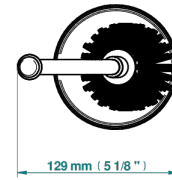

MARQUISE DECORACION EN ORO

A7F-4700

Escobillero con escobilla sin tapa

THG[®]
PARIS

22331

07/03/2023

CARACTERÍSTICAS

- Marquise decoración en oro
- Escobillero con escobilla sin tapa