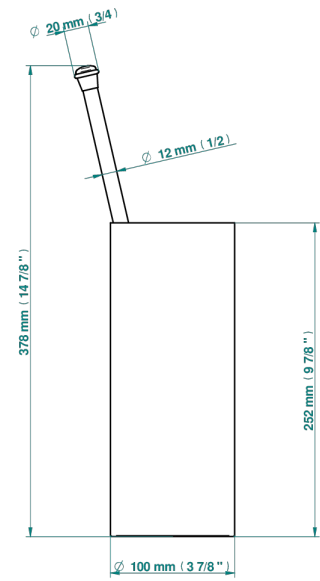

MARQUISE DECORACION EN ORO

A7F-4700

Escobillero con escobilla sin tapa

THG[®]
PARIS

22331

07/03/2023

CARACTERÍSTICAS

- Marquise decoración en oro
- Escobillero con escobilla sin tapa