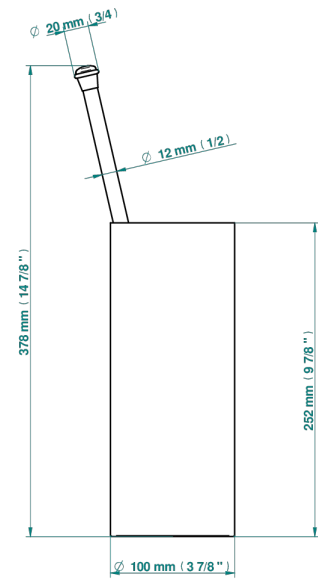

MARQUISE DECOR OR

A7F-4700

Pot à balai à poser en métal, avec balai sans couvercle

THG[®]
PARIS

22331

07/03/2023

CARACTÉRISTIQUES

- Accessoire en laiton
- Brosse de rechange Réf. G00.703B