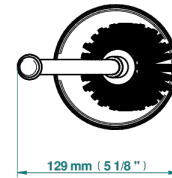

MARQUISE DECOR OR

A7F-4700

Pot à balai à poser en métal, avec balai sans couvercle

THG[®]
PARIS

22331

07/03/2023

CARACTÉRISTIQUES

- Accessoire en laiton
- Brosse de rechange Réf. G00.703B

FINITIONS DISPONIBLES

Bronze clair - D01
Chromé - A02
Chromé / doré - G02
Chromé mat - C02
Doré brillant - F01
Doré mat - F07

Nickel brillant - B01
Nickel mat - C01
Noir mat céramique - D30
Or pâle - F30
Or pâle mat - F31
Pvd blush - H62