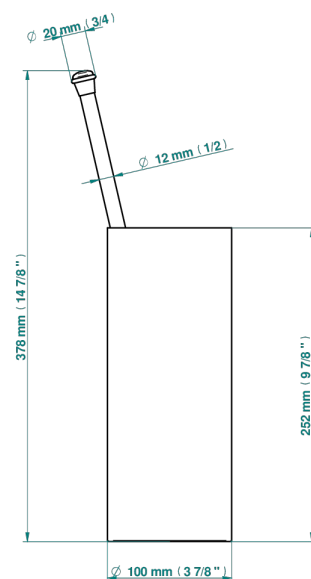

Pot à balai à poser en métal, avec balai sans couvercle

22331

07/03/2023

## CARACTÉRISTIQUES

- Accessoire en laiton
- Brosse de rechange Réf. G00.703B