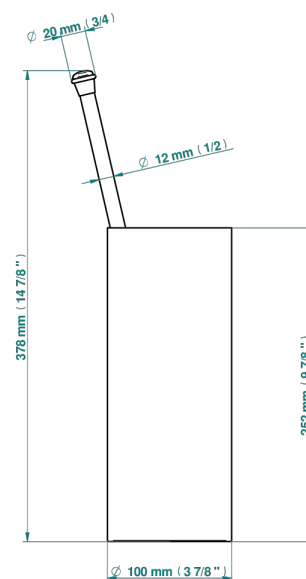

ITHAQUE DECORACION EN ORO

A7A-4700

Escobillero con escobilla sin tapa

THG[®]
PARIS

22331

07/03/2023

CARACTERÍSTICAS

- Ithaque decoración en oro
- Escobillero con escobilla sin tapa