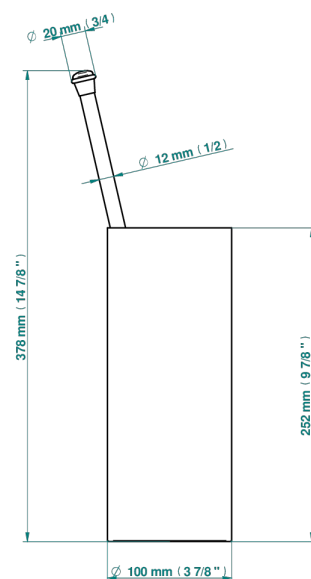

Pot à balai à poser en métal, avec balai sans couvercle

22331

07/03/2023

CARACTÉRISTIQUES

- Accessoire en laiton
- Brosse de rechange Réf. G00.703B

FINITIONS DISPONIBLES

Bronze clair - D01
Chromé - A02
Chromé / doré - G02
Chromé mat - C02
Doré brillant - F01
Doré mat - F07

Nickel brillant - B01
Nickel mat - C01
Noir mat céramique - D30
Or pâle - F30
Or pâle mat - F31
Pvd blush - H62

Pvd blush mat - H60
Pvd couleur bronze brown - F33
Pvd couleur bronze brown - mat - F34
Pvd couleur doré - H52
Pvd couleur doré mat - H53
Pvd couleur laiton - H49