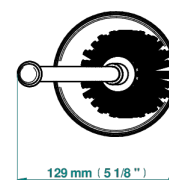

Pot à balai à poser en métal, avec balai sans couvercle

22331

07/03/2023

CARACTÉRISTIQUES

- Accessoire en laiton
- Brosse de rechange Réf. G00.703B

FINITIONS DISPONIBLES

Bronze clair - D01
Chromé - A02
Chromé / doré - G02
Chromé mat - C02
Doré brillant - F01
Doré mat - F07

Nickel brillant - B01
Nickel mat - C01
Noir mat céramique - D30
Or pâle - F30
Or pâle mat - F31
Pvd blush - H62

Pvd blush mat - H60
Pvd couleur bronze brown - F33
Pvd couleur bronze brown - mat - F34
Pvd couleur doré - H52
Pvd couleur doré mat - H53
Pvd couleur laiton - H49