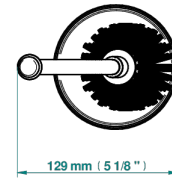

Pot à balai à poser en métal, avec balai sans couvercle

22331

07/03/2023

CARACTÉRISTIQUES

- Accessoire en laiton
- Brosse de rechange Réf. G00.703B

FINITIONS DISPONIBLES

Bronze clair - D01
Chromé - A02
Chromé / doré - G02
Chromé mat - C02
Doré brillant - F01
Doré mat - F07