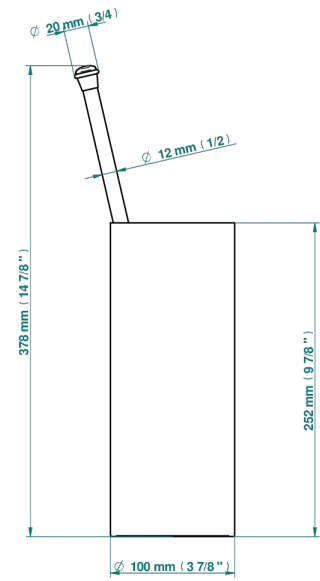

Pot à balai à poser en métal, avec balai sans couvercle

22331

07/03/2023

CARACTÉRISTIQUES

- Accessoire en laiton
- Brosse de rechange Réf. G00.703B

FINITIONS DISPONIBLES

Bronze clair - D01
Chromé - A02
Chromé / doré - G02
Chromé mat - C02
Doré brillant - F01
Doré mat - F07