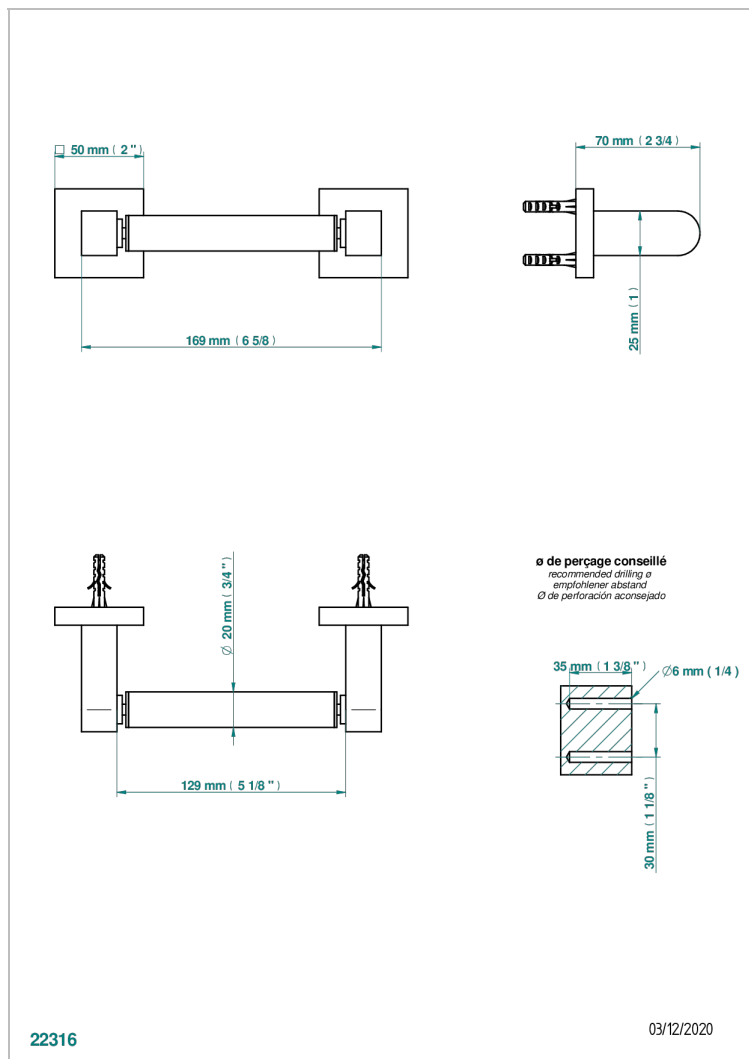

PROFIL С ЧЕРНЫМ ОНИКСОМ

A6N-543M

Бумагодержатель

THG[®]
PARIS

ХАРАКТЕРИСТИКИ

- Профил с чёрным ониксом
- Бумагодержатель

ДОСТУПНЫЕ ВАРИАНТЫ ПОКРЫТИЙ

Black ceram - D30
Blush PVD - H62
Graphite PVD - H64
Matt Umber PVD - H67
Matt blush PVD - H60
Matt graphite PVD - H65