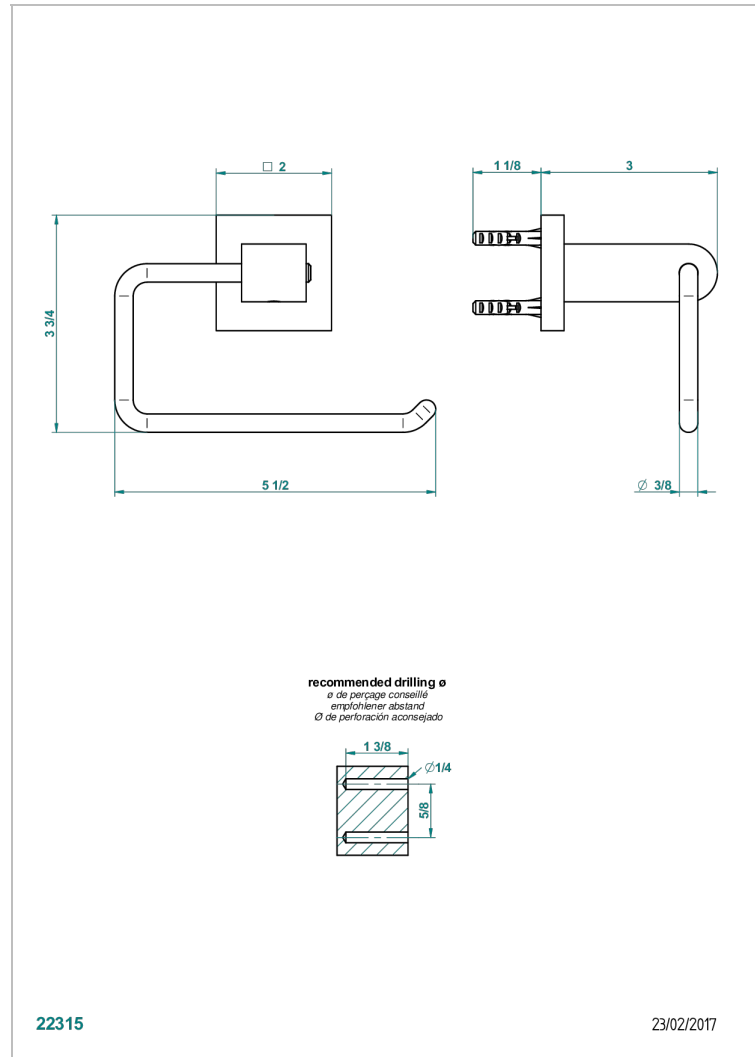

PROFIL ONYX NOIR A MANETTES

A6P-538A

Porte-papier sans couvercle

THG[®]
PARIS

CARACTÉRISTIQUES

- Accessoire en laiton

FINITIONS DISPONIBLES

Bronze clair - D01
Chromé - A02
Chromé / doré - G02
Chromé mat - C02
Doré brillant - F01
Doré mat - F07