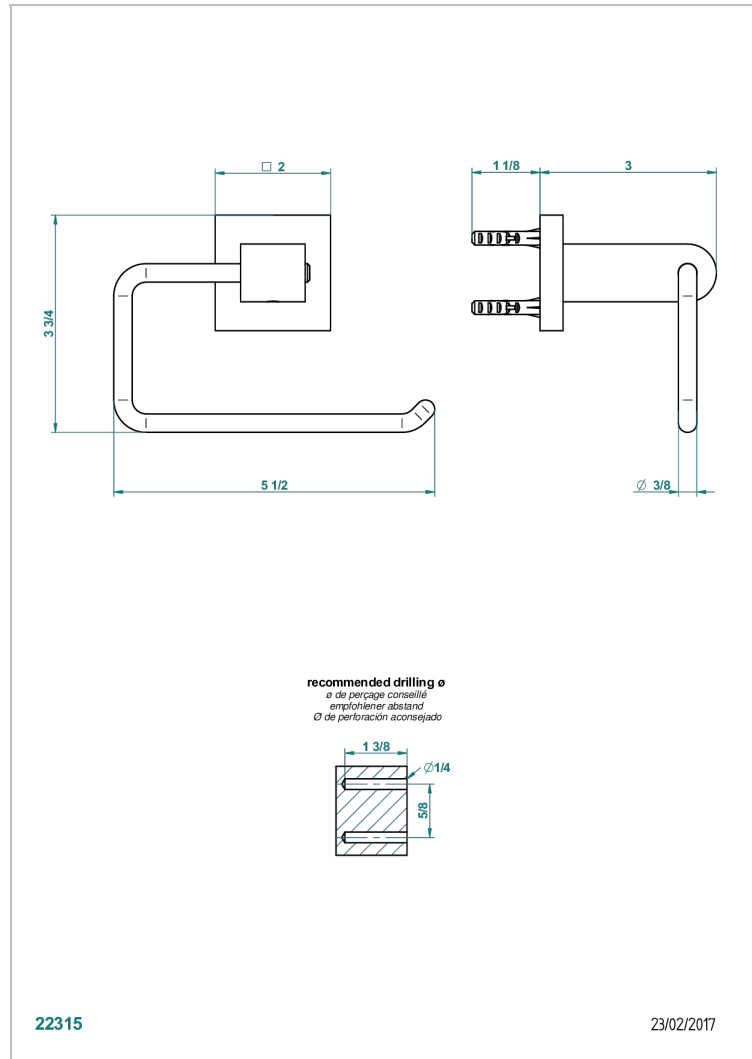

PROFIL ONICE NEGRO CON MANETAS

A6P-538A

Portarrollo sin tapa

THG[®]
PARIS

CARACTERÍSTICAS

- Profil Onice negro con manetas
- Portarrollo sin tapa

ACABADOS DISPONIBLES

Bronce claro - D01
Cerámica negra mate - D30
Cobre viejo mate - H07
Cromo - A02
Cromo / dorado - G02
Cromo mate - C02