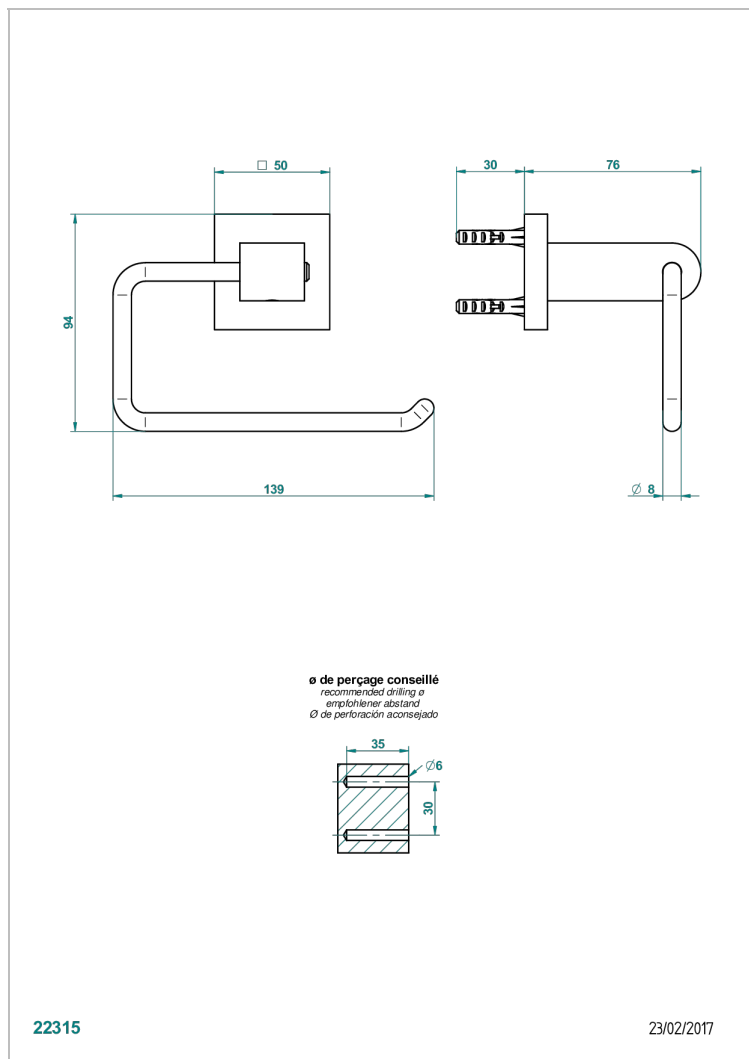

PROFIL ONICE NEGRO CON MANETAS

A6P-538A

Portarrollo sin tapa

THG[®]
PARIS

CARACTERÍSTICAS

- Profil Onice negro con manetas
- Portarrollo sin tapa

ACABADOS DISPONIBLES

Bronce claro - D01
Cerámica negra mate - D30
Cobre viejo mate - H07
Cromo - A02
Cromo / dorado - G02
Cromo mate - C02