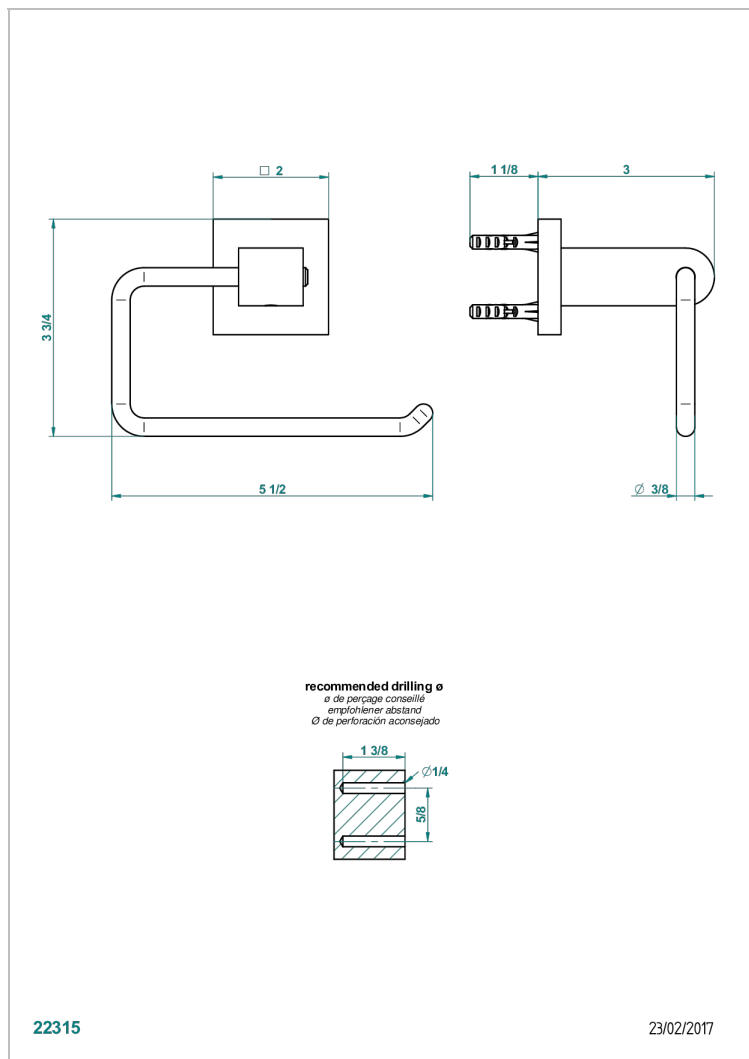

PROFIL ONICE NEGRO CON MANETAS

A6P-538A

Portarrollo sin tapa

THG[®]
PARIS

CARACTERÍSTICAS

- Profil Onice negro con manetas
- Portarrollo sin tapa

ACABADOS DISPONIBLES

Bronce claro - D01
Cerámica negra mate - D30
Cobre viejo mate - H07
Cromo - A02
Cromo / dorado - G02
Cromo mate - C02