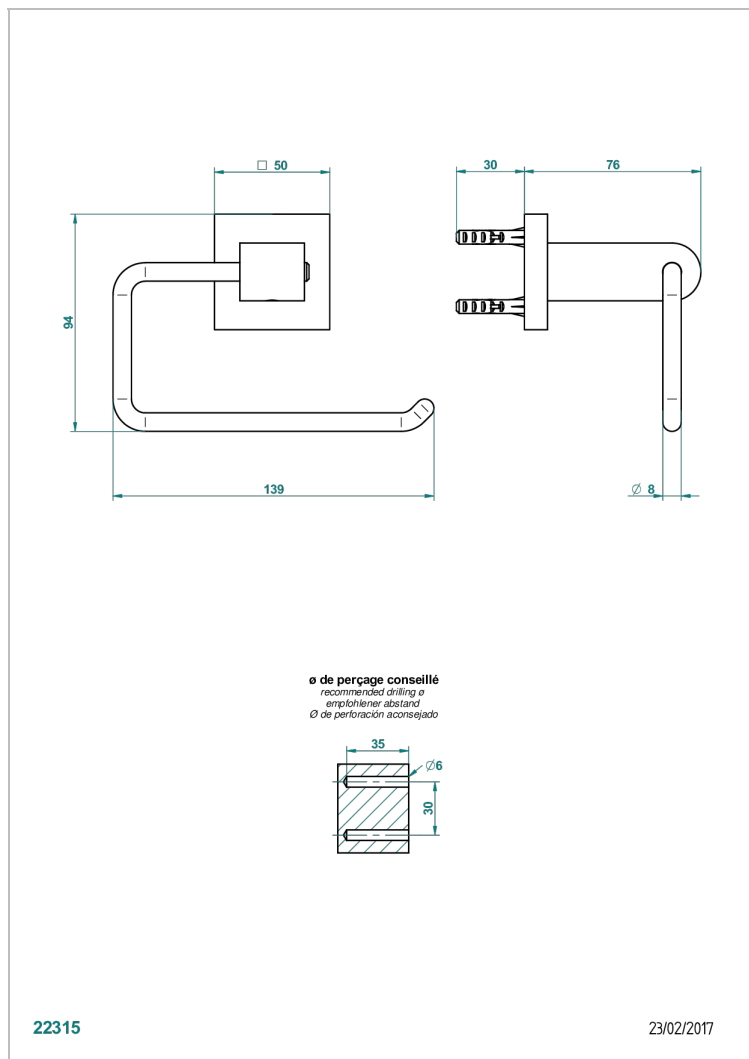

# PROFIL ONICE NEGRO

A6N-538A

Portarrollo sin tapa

THG<sup>®</sup>  
PARIS

22315

23/02/2017

## CARACTERÍSTICAS

- Profil Onice negro
- Portarrollo sin tapa