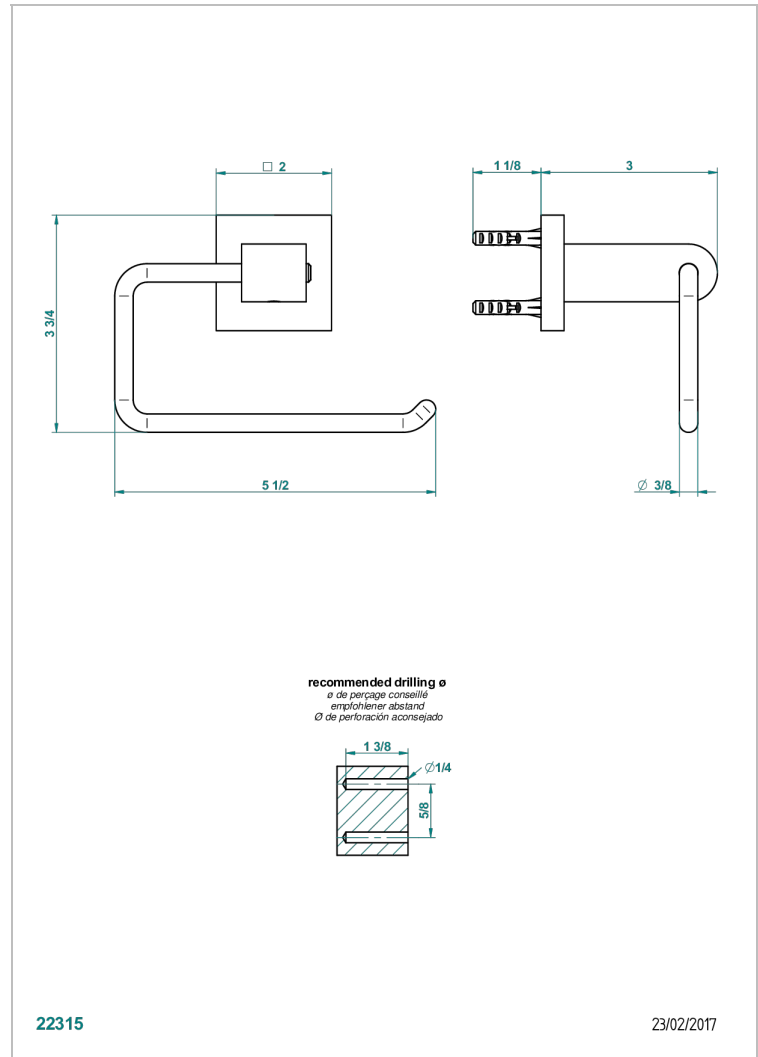

PROFIL ONICE NEGRO

A6N-538A

Portarrollo sin tapa

THG[®]
PARIS

22315

23/02/2017

CARACTERÍSTICAS

- Profil Onice negro
- Portarrollo sin tapa