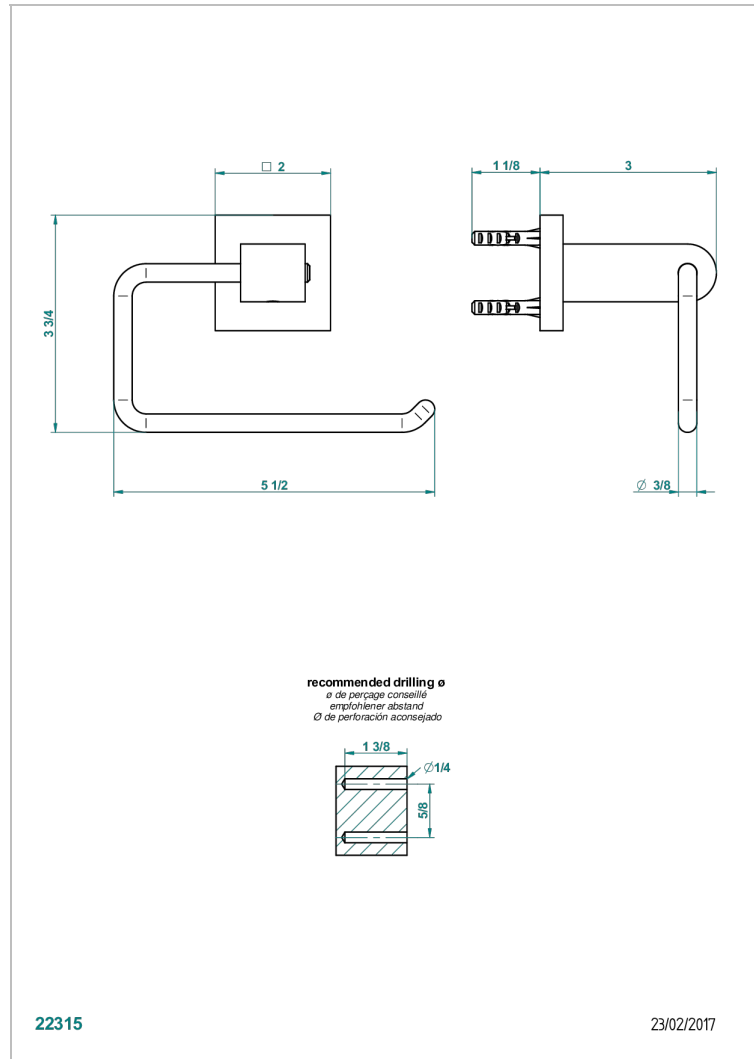

PROFIL С ЧЕРНЫМ ОНИКСОМ

A6N-538A

Бумагодержатель настенный без крышки

THG[®]
PARIS

ХАРАКТЕРИСТИКИ

- Профил с чёрным ониксом
- Бумагодержатель настенный без крышки

ДОСТУПНЫЕ ВАРИАНТЫ ПОКРЫТИЙ

Black ceram - D30
Blush PVD - H62
Graphite PVD - H64
Matt Umber PVD - H67
Matt blush PVD - H60
Matt graphite PVD - H65