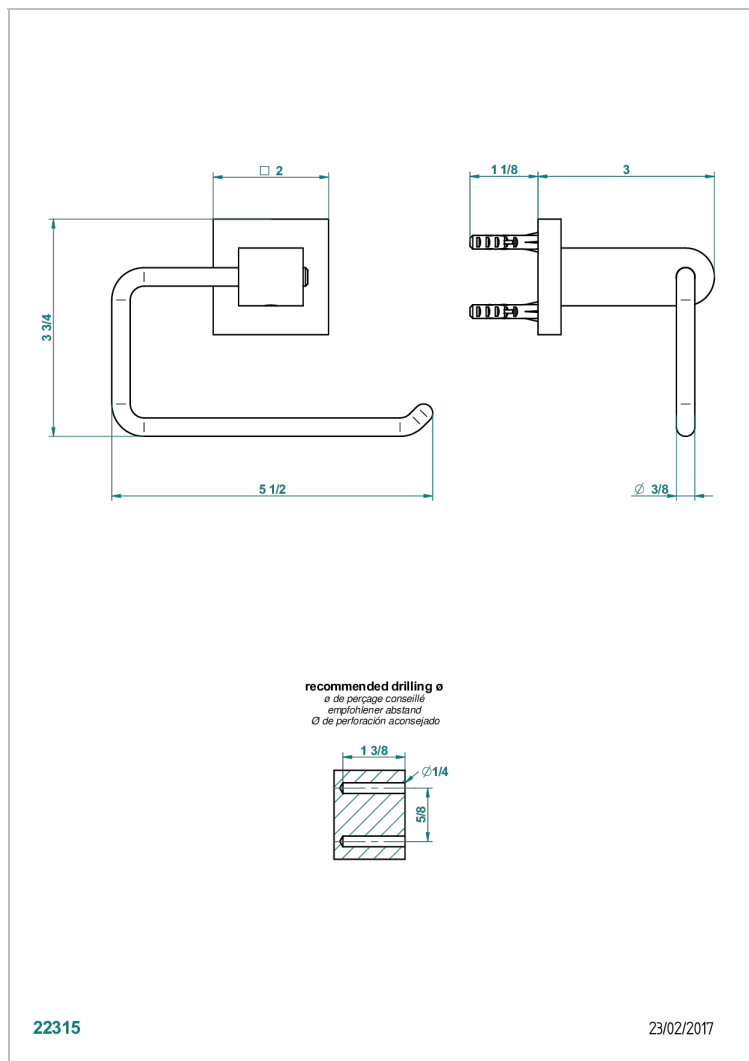

PROFIL LALIQUE CRISTAL CLARO CON MANETAS

A6H-538A

Portarrollo sin tapa

CARACTERÍSTICAS

- Profil Lalique cristal claro con manetas
- Portarrollo sin tapa

ACABADOS DISPONIBLES

Bronce claro - D01
Cerámica negra mate - D30
Cobre viejo mate - H07
Cromo - A02
Cromo / dorado - G02
Cromo mate - C02