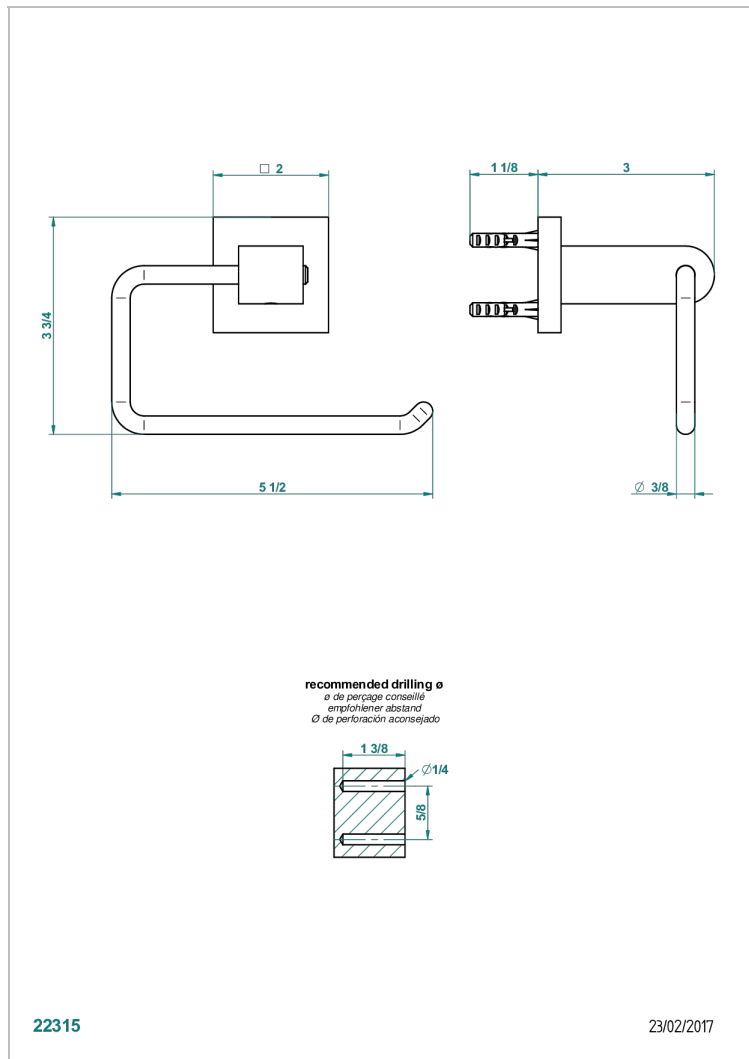

# PROFIL LALIQUE CRISTAL CLARO

A6G-538A

Portarrollo sin tapa

THG<sup>®</sup>  
PARIS

## CARACTERÍSTICAS

- Profil Laliqie cristal claro
- Portarrollo sin tapa