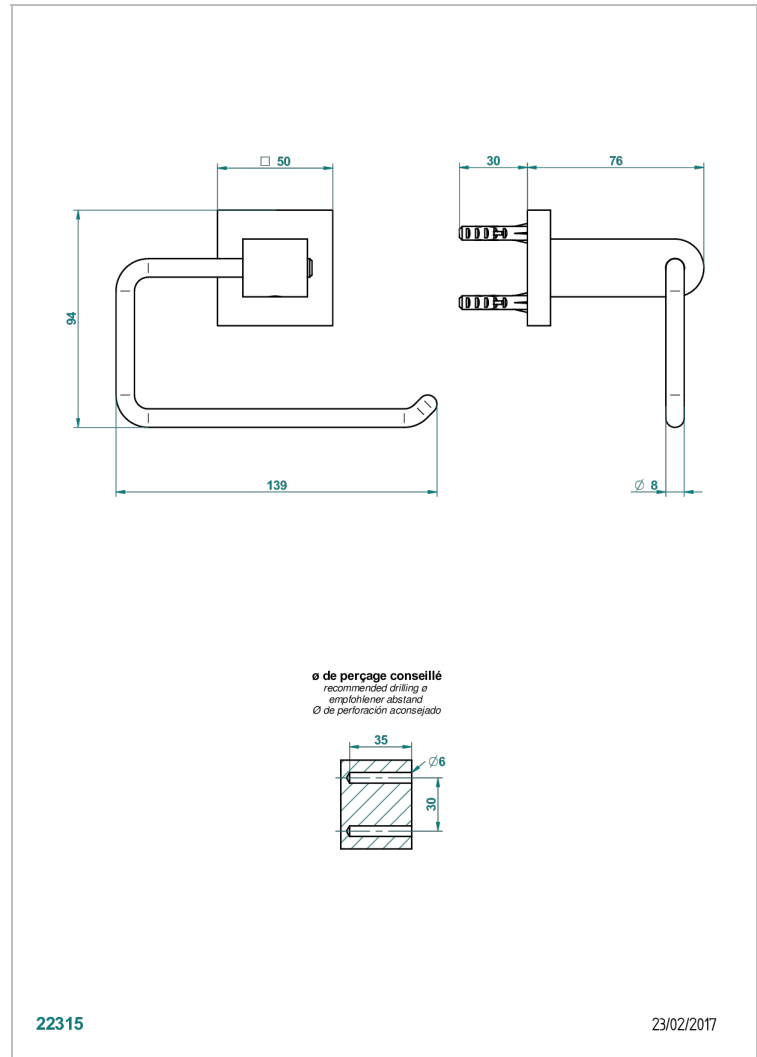

PROFIL METAL CON MANETAS

A6B-538A

Portarrollo sin tapa

THG[®]
PARIS

CARACTERÍSTICAS

- Profil metal con manetas
- Portarrollo sin tapa

ACABADOS DISPONIBLES

Bronce claro - D01
Cerámica negra mate - D30
Cobre viejo mate - H07
Cromo - A02
Cromo / dorado - G02
Cromo mate - C02