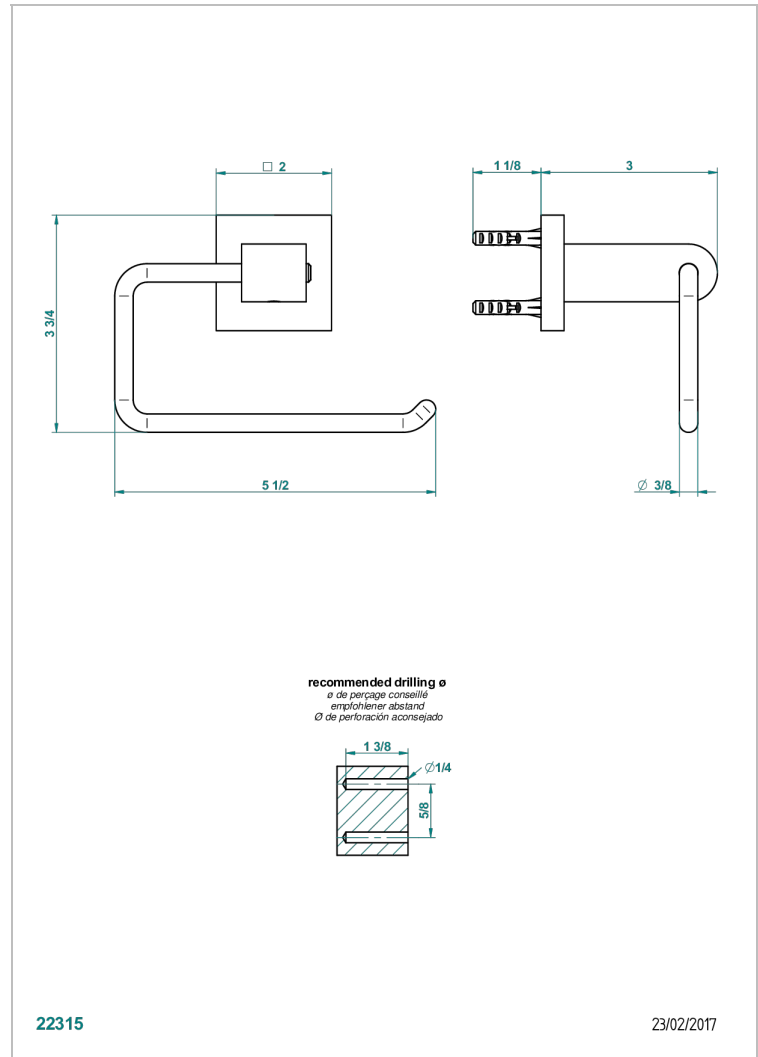

PROFIL METAL CON MANETAS

A6B-538A

Portarrollo sin tapa

THG[®]
PARIS

CARACTERÍSTICAS

- Profil metal con manetas
- Portarrollo sin tapa

ACABADOS DISPONIBLES

Bronce claro - D01
Cerámica negra mate - D30
Cobre viejo mate - H07
Cromo - A02
Cromo / dorado - G02
Cromo mate - C02

Dorado - F01
Dorado mate - F07
Dorado pálido - F30
Dorado pálido mate (sin barniz) - F31
Níquel - B01
Níquel mate - C01

Níquel viejo - H28
Pvd blush - H62
Pvd blush mate - H60
Pvd color latón - H49
Pvd color latón mate - H50
Pvd color níquel - H55