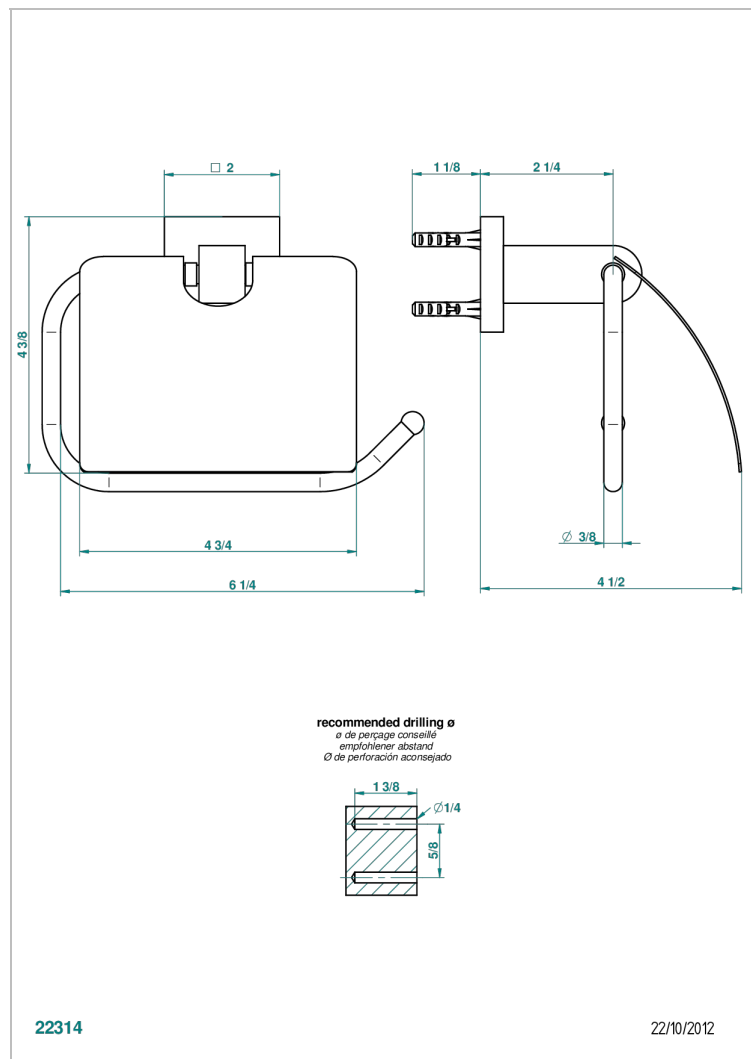

PROFIL LALIQUE CRISTAL CLARO CON MANETAS

A6H-538AC

Portarrollo con tapa

22314

22/10/2012

CARACTERÍSTICAS

- Profil Laliqre cristal claro con manetas
- Portarrollo con tapa

ACABADOS DISPONIBLES