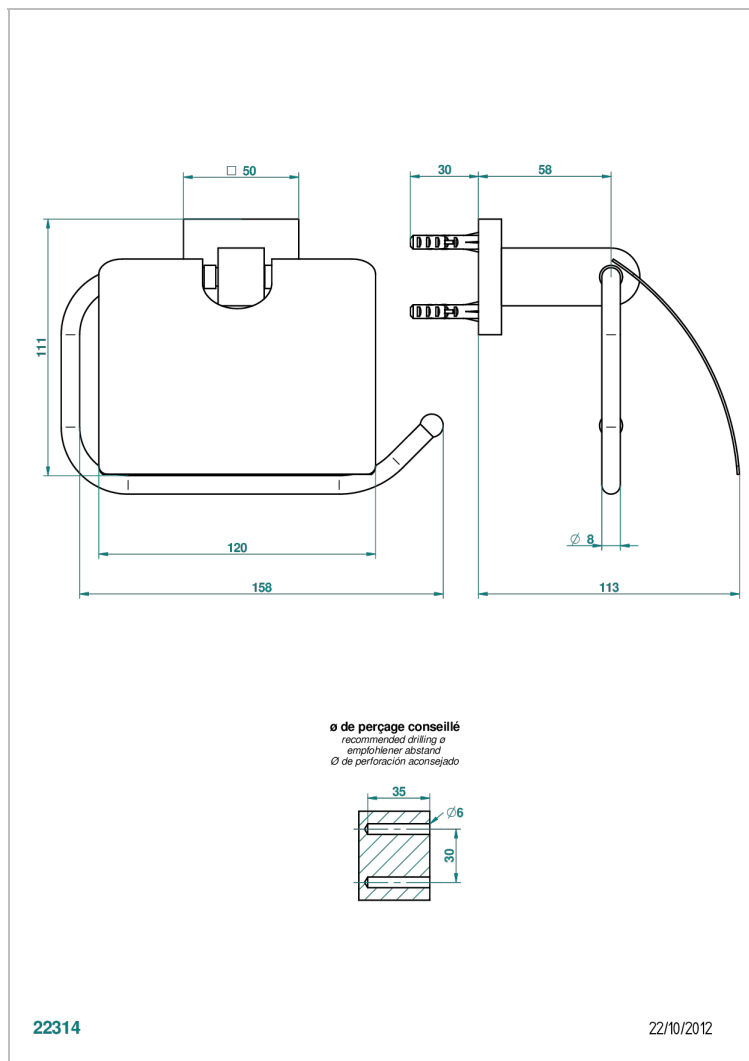

# PROFIL LALIQUE CRISTAL CLARO

A6G-538AC

Portarrollo con tapa

THG<sup>®</sup>  
PARIS

## CARACTERÍSTICAS

- Profil Laliqie cristal claro
- Portarrollo con tapa