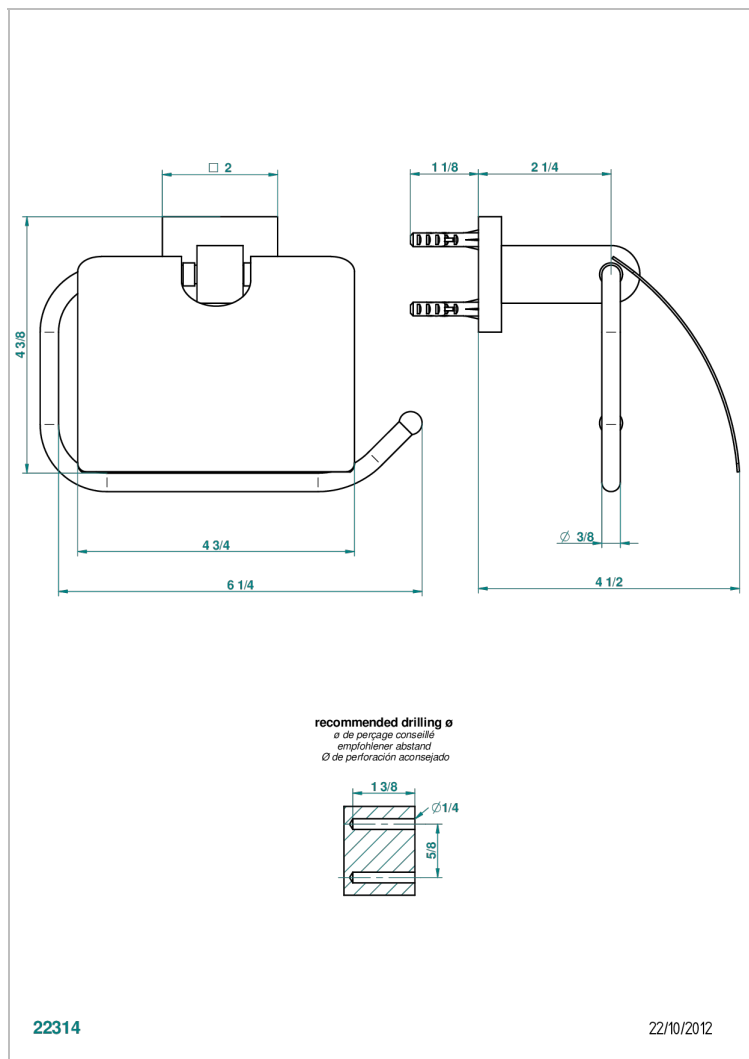

PROFIL LALIQUE CRISTAL CLARO

A6G-538AC

Portarrollo con tapa

THG[®]
PARIS

CARACTERÍSTICAS

- Profil Lali que cristal claro
- Portarrollo con tapa

ACABADOS DISPONIBLES

Bronce claro - D01
Cerámica negra mate - D30
Cobre viejo mate - H07
Cromo - A02
Cromo / dorado - G02
Cromo mate - C02