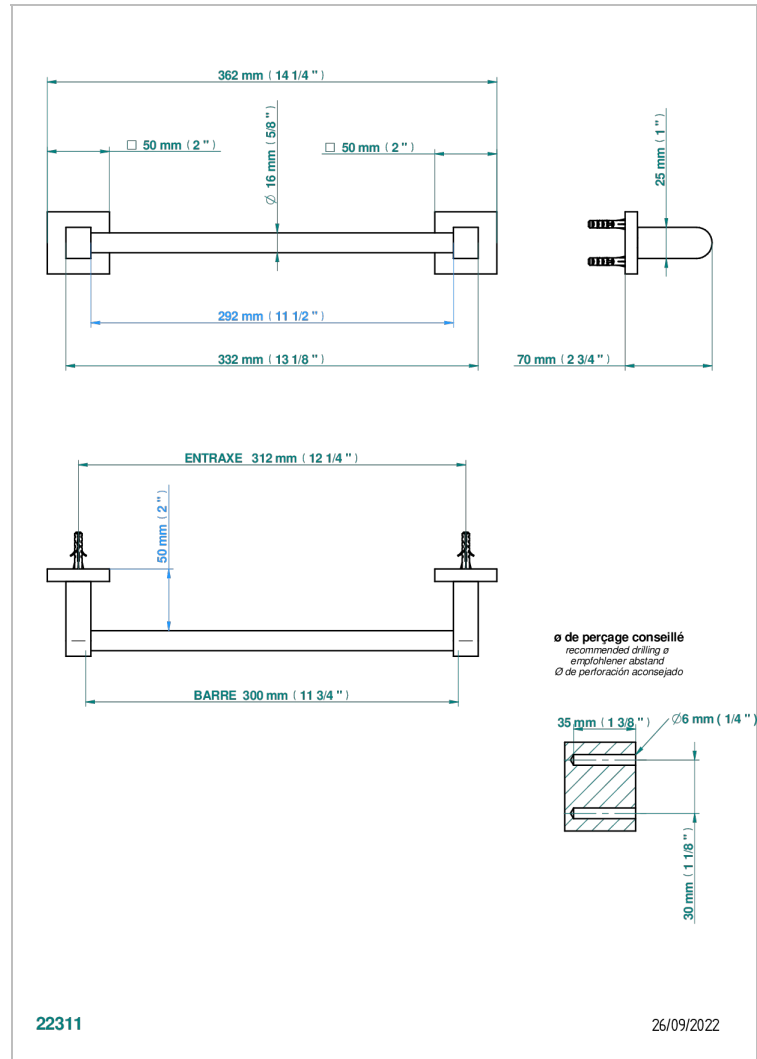

PROFIL ONYX NOIR A MANETTES

A6P-514/30

Porte-serviette 1 barre fixe long.300 mm

THG[®]
PARIS

CARACTÉRISTIQUES

- Profil Onyx noir à manettes
- Porte-serviette 1 barre fixe long.300 mm

FINITIONS DISPONIBLES

Bronze clair - D01
Chromé - A02
Chromé / doré - G02
Chromé mat - C02
Doré brillant - F01
Doré mat - F07