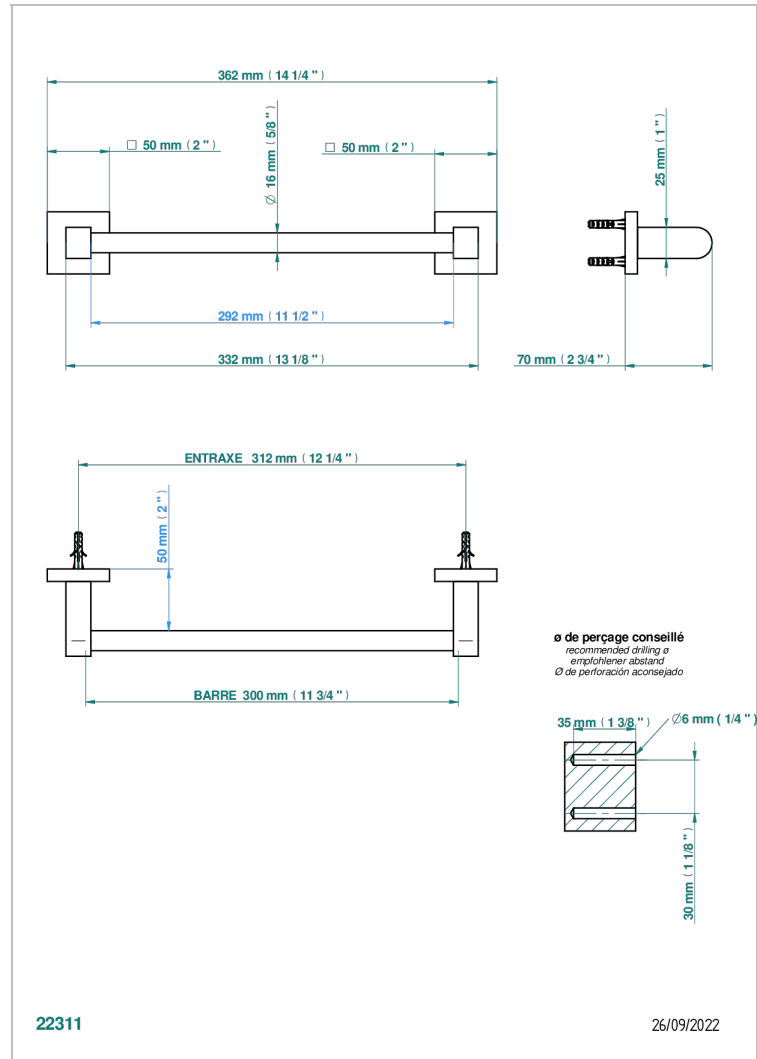

PROFIL ONICE NEGRO CON MANETAS

A6P-514/30

Porte-serviette 1 barre fixe long.300 mm

THG[®]
PARIS

CARACTERÍSTICAS

- Profil Onice negro con manetas
- Porte-serviette 1 barre fixe long.300 mm

ACABADOS DISPONIBLES