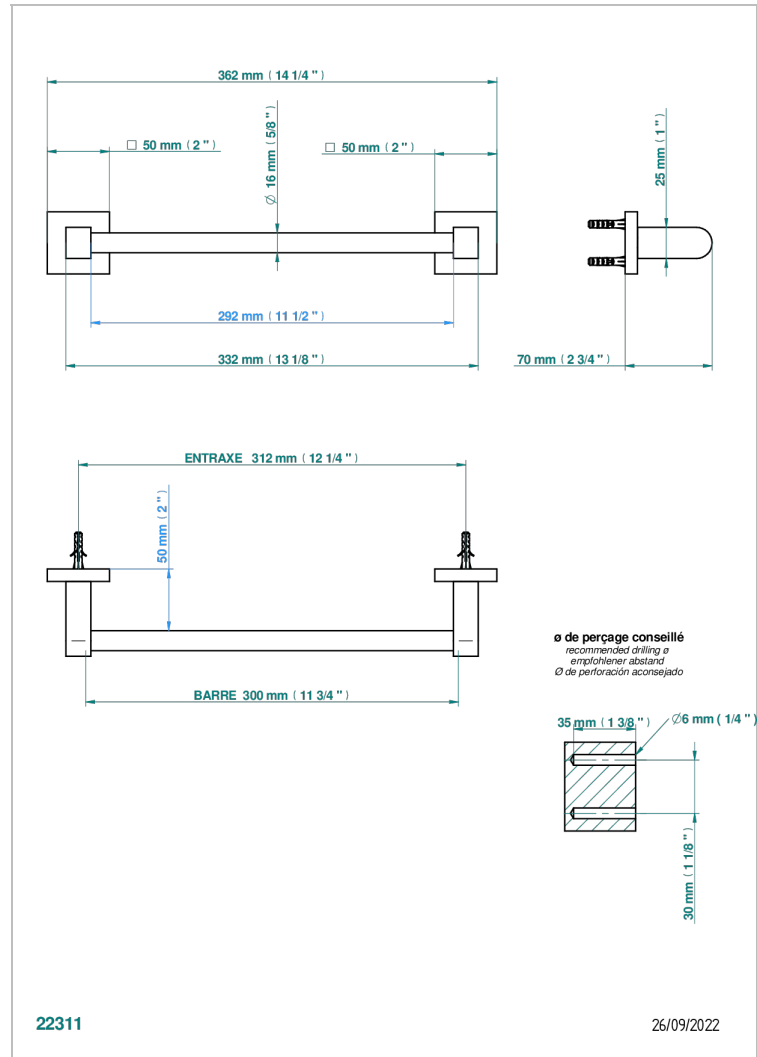

# PROFIL ONYX NOIR A MANETTES

A6P-514/30

Porte-serviette 1 barre fixe long.300 mm

THG<sup>®</sup>  
PARIS

## CARACTÉRISTIQUES

- Profil Onyx noir à manettes
- Porte-serviette 1 barre fixe long.300 mm