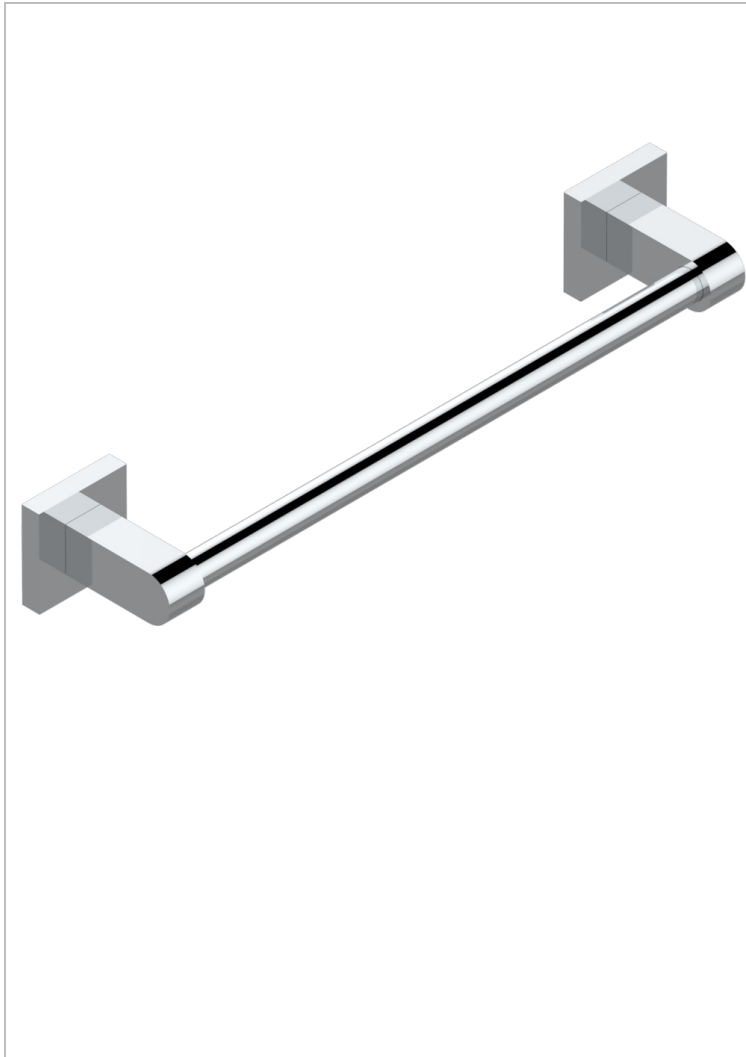

# PROFIL ONYX NOIR A MANETTES

A6P-514/30

Porte-serviette 1 barre fixe long.300 mm

THG<sup>®</sup>  
PARIS

## CARACTÉRISTIQUES

- Profil Onyx noir à manettes
- Porte-serviette 1 barre fixe long.300 mm

## FINITIONS DISPONIBLES

Bronze clair - D01  
Chromé - A02  
Chromé / doré - G02  
Chromé mat - C02  
Doré brillant - F01  
Doré mat - F07

Nickel brillant - B01  
Nickel mat - C01  
Noir mat céramique - D30  
Or pâle - F30  
Or pâle mat - F31  
Pvd blush - H62