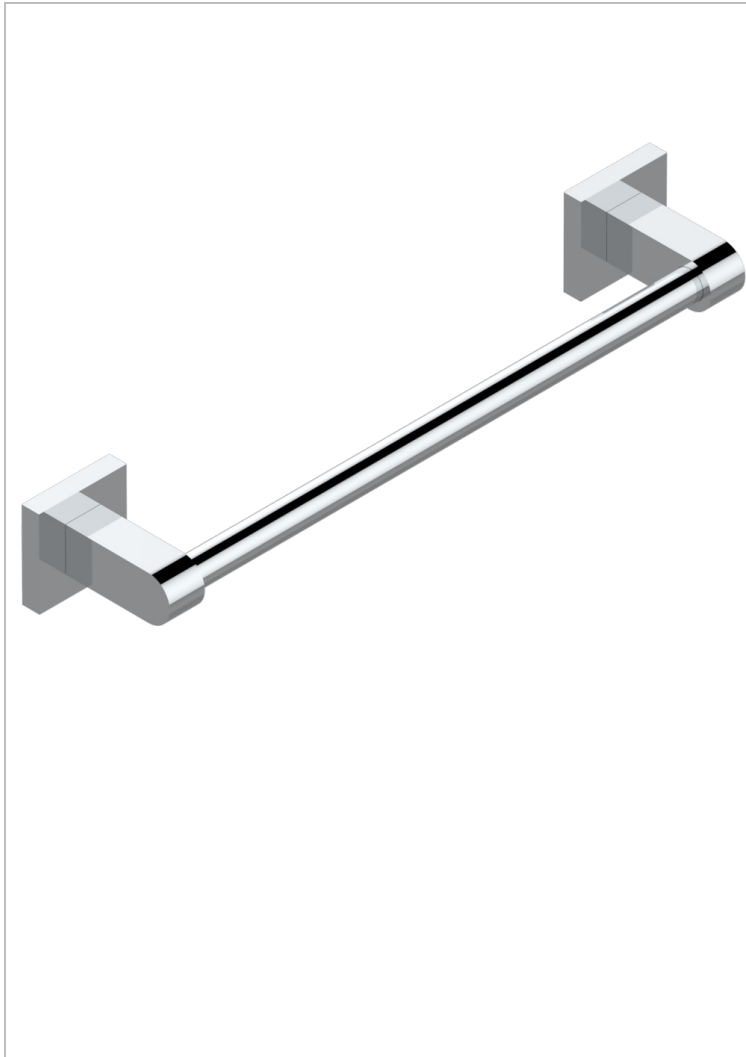

# PROFIL, ONYX SCHWARZ, HEBEL

A6P-514/30

Porte-serviette 1 barre fixe long.300 mm

THG<sup>®</sup>  
PARIS

## EIGENSCHAFTEN

- Profil, Onyx Schwarz, Hebel
- Porte-serviette 1 barre fixe long.300 mm

## VERFÜGBARE OBERFLÄCHEN

Altnickel - H28  
Blassgold - F30  
Blassgold matt unlackiert - F31  
Bronze hell - D01  
Chrom - A02  
Chrom / gold - G02

Chrom matt - C02  
Gold - F01  
Gold matt - F07  
Kupfer altrot matt lackiert - H07  
Mattschwarz keramik - D30  
Nickel matt - C01