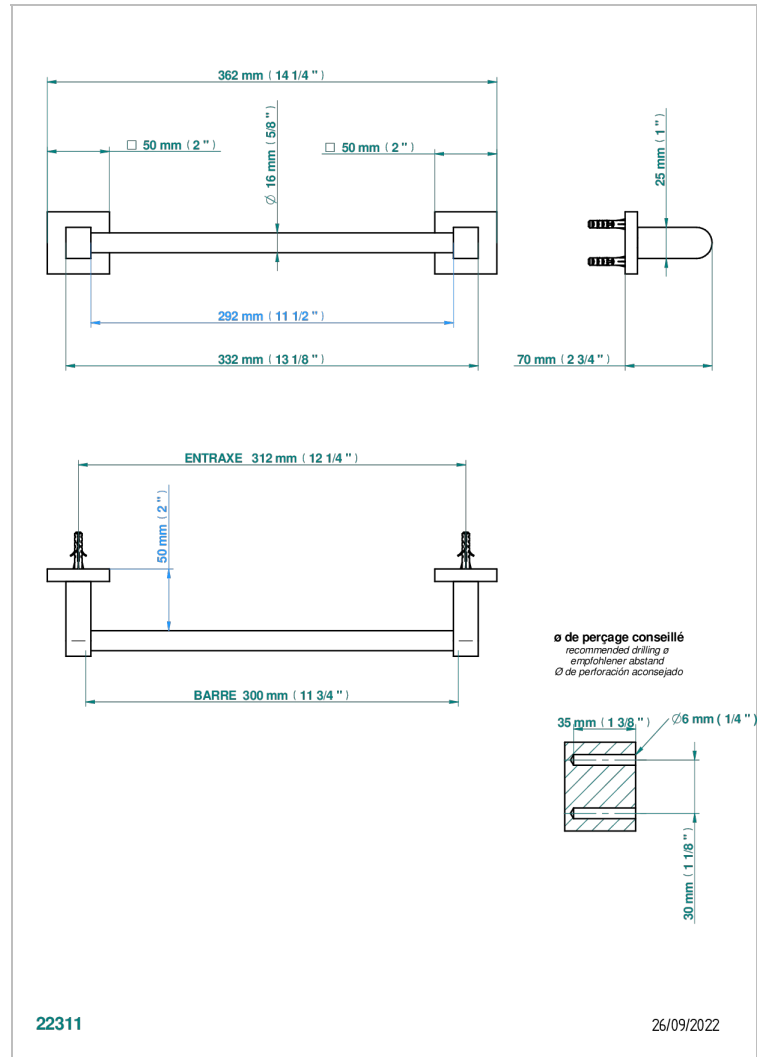

# PROFIL, ONYX SCHWARZ, HEBEL

A6P-514/30

Porte-serviette 1 barre fixe long.300 mm

THG<sup>®</sup>  
PARIS

## EIGENSCHAFTEN

- Profil, Onyx Schwarz, Hebel
- Porte-serviette 1 barre fixe long.300 mm