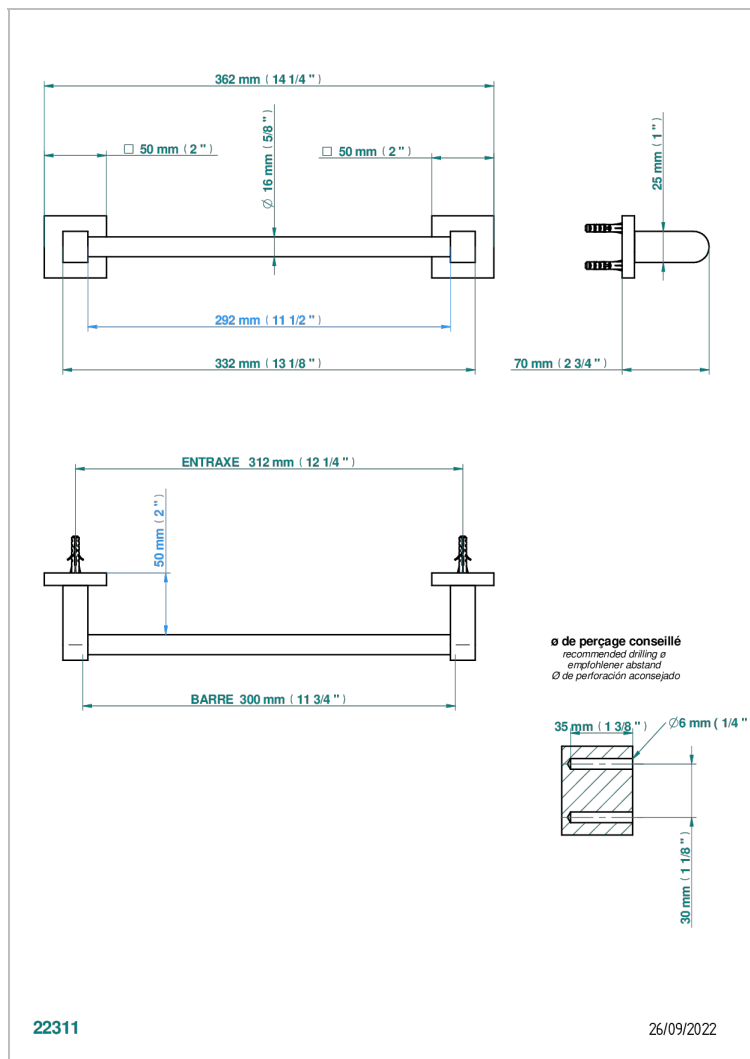

# PROFIL С РУКОЯТКАМИ С ЧЕРНЫМ ОНИКСОМ

A6P-514/30

Полотенцедержатель одинарный - фиксированная рейка 30 см

THG<sup>®</sup>  
PARIS

## ХАРАКТЕРИСТИКИ

- Профил с рукоятками с чёрным ониксом
- Полотенцедержатель одинарный - фиксированная рейка 30 см