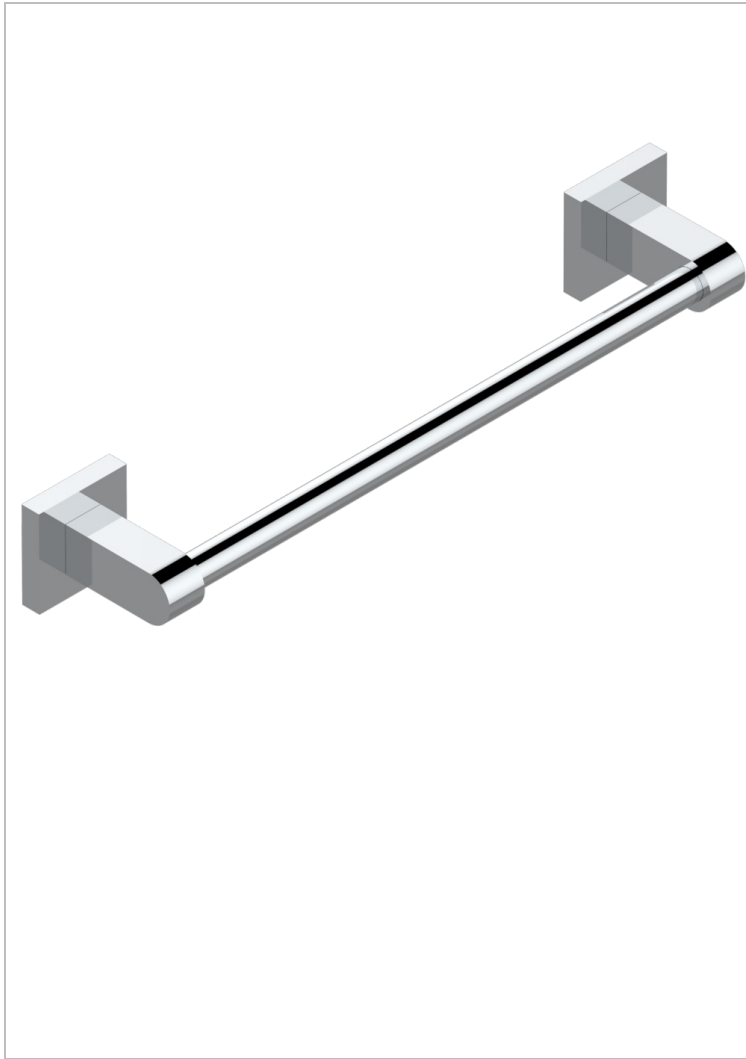

PROFIL ONYX NOIR A MANETTES

A6P-514/30

Porte-serviette 1 barre fixe long.300 mm

THG[®]
PARIS

CARACTÉRISTIQUES

- Profil Onyx noir à manettes
- Porte-serviette 1 barre fixe long.300 mm

FINITIONS DISPONIBLES

Bronze clair - D01
Chromé - A02
Chromé / doré - G02
Chromé mat - C02
Doré brillant - F01
Doré mat - F07

Nickel brillant - B01
Nickel mat - C01
Noir mat céramique - D30
Or pâle - F30
Or pâle mat - F31
Pvd blush - H62

Pvd blush mat - H60
Pvd couleur bronze brown - F33
Pvd couleur bronze brown - mat - F34
Pvd couleur doré - H52
Pvd couleur doré mat - H53
Pvd couleur laiton - H49

Pvd couleur laiton mat - H50
Pvd couleur nickel - H55
Pvd couleur nickel mat - H56
Pvd graphite - H64
Pvd graphite mat - H65
Pvd umber - H66

Pvd umber mat - H67
Vieux cuivre rouge mat - H07
Vieux nickel - H28