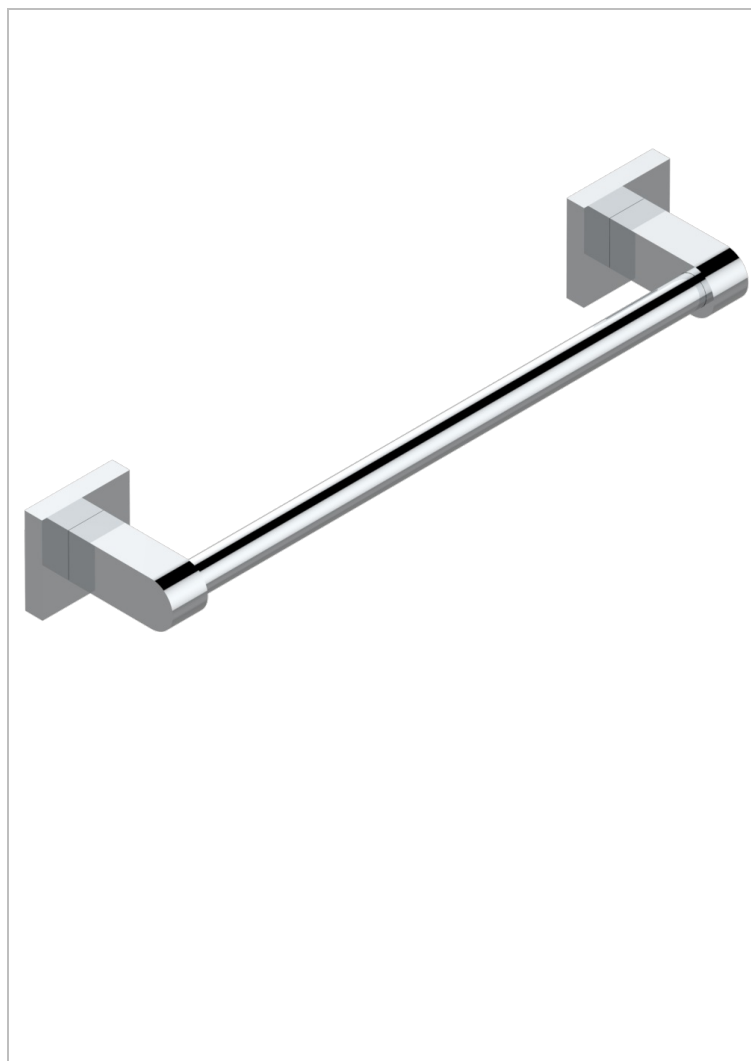

PROFIL ONICE NEGRO CON MANETAS

A6P-514/30

Porte-serviette 1 barre fixe long.300 mm

THG[®]
PARIS

CARACTERÍSTICAS

- Profil Onice negro con manetas
- Porte-serviette 1 barre fixe long.300 mm

ACABADOS DISPONIBLES

Bronce claro - D01
Cerámica negra mate - D30
Cobre viejo mate - H07
Cromo - A02
Cromo / dorado - G02
Cromo mate - C02

Dorado - F01
Dorado mate - F07
Dorado pálido - F30
Dorado pálido mate (sin barniz) - F31
Níquel - B01
Níquel mate - C01

Níquel viejo - H28
Pvd blush - H62
Pvd blush mate - H60
Pvd color latón - H49
Pvd color latón mate - H50
Pvd color níquel - H55

Pvd color níquel mate - H56
Pvd color oro - H52
Pvd color oro mate - H53
Pvd grafito - H64
Pvd grafito mate - H65
Pvd marrón bronce - F33