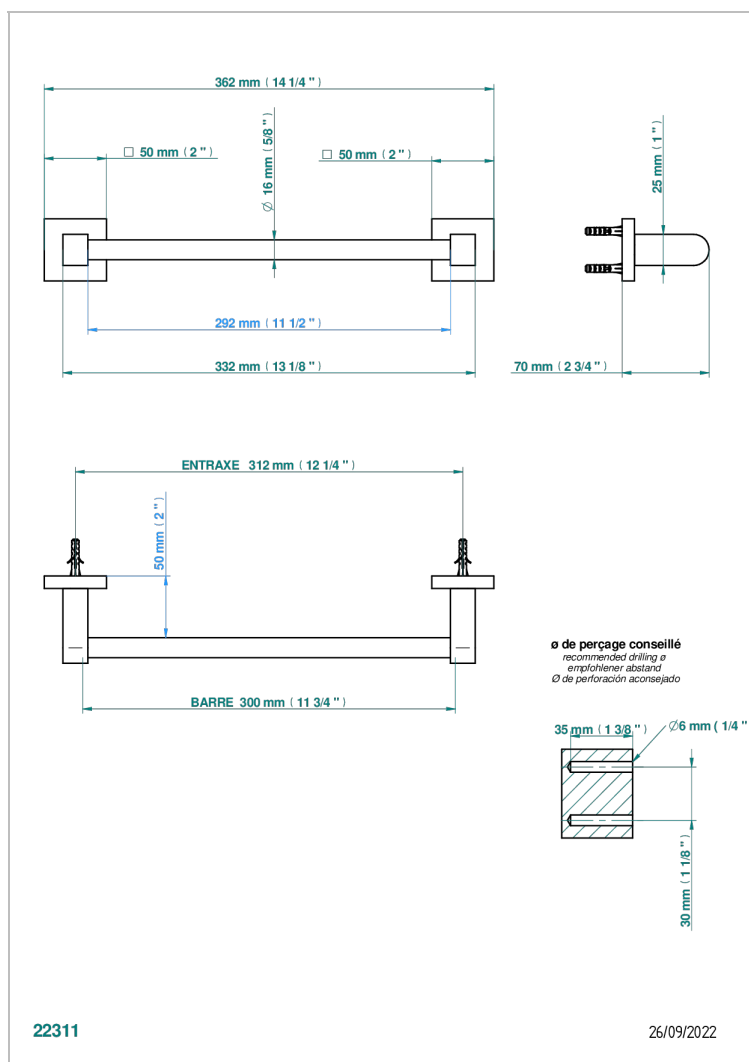

PROFIL ONICE NEGRO CON MANETAS

A6P-514/30

Porte-serviette 1 barre fixe long.300 mm

THG[®]
PARIS

CARACTERÍSTICAS

- Profil Onice negro con manetas
- Porte-serviette 1 barre fixe long.300 mm

ACABADOS DISPONIBLES