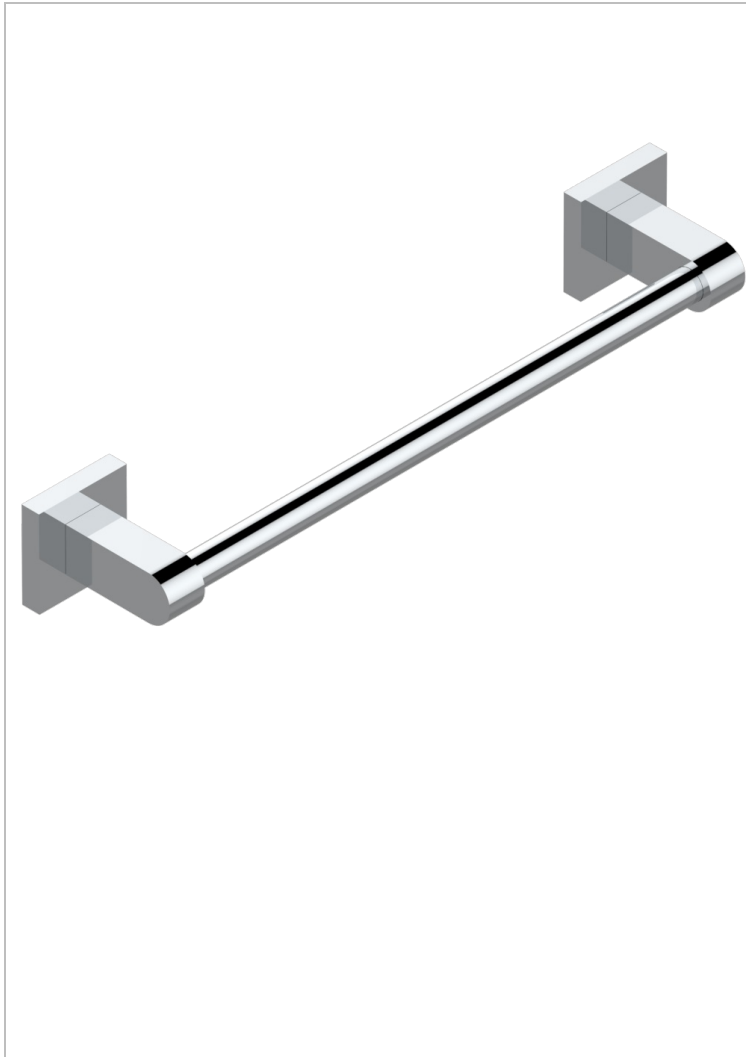

PROFIL, ONYX SCHWARZ, HEBEL

A6P-514/30

Porte-serviette 1 barre fixe long.300 mm

THG[®]
PARIS

EIGENSCHAFTEN

- Profil, Onyx Schwarz, Hebel
- Porte-serviette 1 barre fixe long.300 mm

VERFÜGBARE OBERFLÄCHEN

Altnickel - H28
Blassgold - F30
Blassgold matt unlackiert - F31
Bronze hell - D01
Chrom - A02
Chrom / gold - G02

Chrom matt - C02
Gold - F01
Gold matt - F07
Kupfer altrot matt lackiert - H07
Mattschwarz keramik - D30
Nickel matt - C01

Pvd blush - H62
Pvd blush matt - H60
Pvd bronze braun - F33
Pvd bronze braun matt - F34
Pvd gold - H52
Pvd gold matt - H53