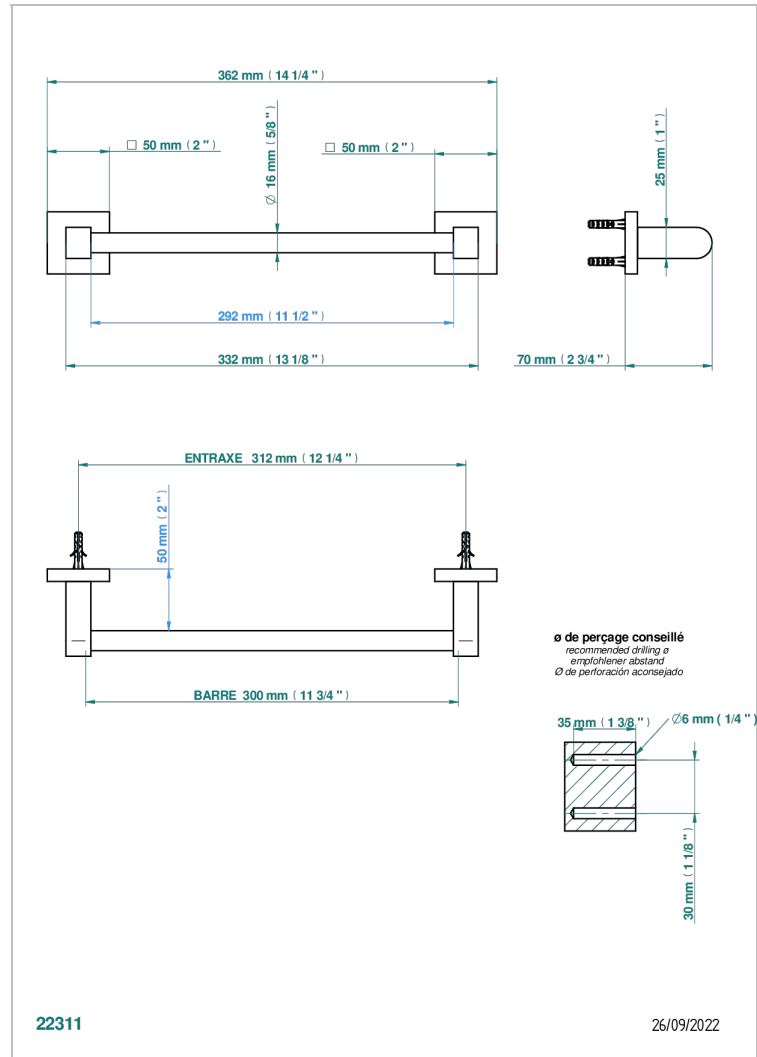

PROFIL, ONYX SCHWARZ, HEBEL

A6P-514/30

Porte-serviette 1 barre fixe long.300 mm

THG[®]
PARIS

EIGENSCHAFTEN

- Profil, Onyx Schwarz, Hebel
- Porte-serviette 1 barre fixe long.300 mm

VERFÜGBARE OBERFLÄCHEN

Altnickel - H28
Blassgold - F30
Blassgold matt unlackiert - F31
Bronze hell - D01
Chrom - A02
Chrom / gold - G02