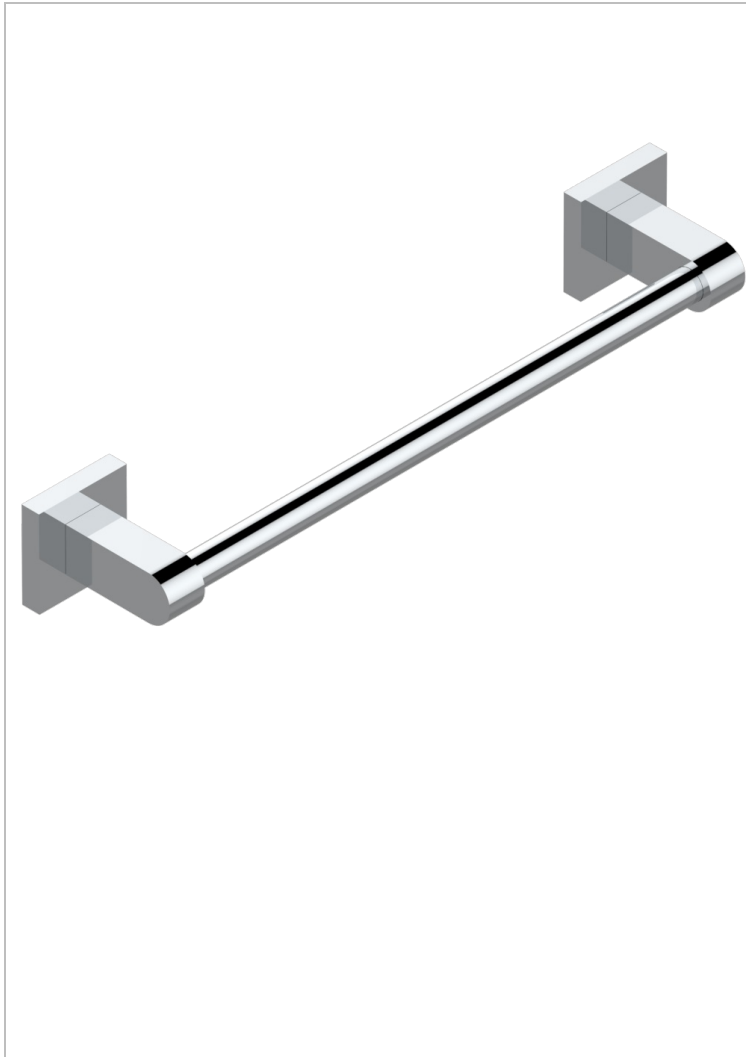

PROFIL ONICE NEGRO

A6N-514/30

Porte-serviette 1 barre fixe long.300 mm

THG[®]
PARIS

CARACTERÍSTICAS

- Profil Onice negro
- Porte-serviette 1 barre fixe long.300 mm

ACABADOS DISPONIBLES

Bronce claro - D01
Cerámica negra mate - D30
Cobre viejo mate - H07
Cromo - A02
Cromo / dorado - G02
Cromo mate - C02

Dorado - F01
Dorado mate - F07
Dorado pálido - F30
Dorado pálido mate (sin barniz) - F31
Níquel - B01
Níquel mate - C01

Níquel viejo - H28
Pvd blush - H62
Pvd blush mate - H60
Pvd color latón - H49
Pvd color latón mate - H50
Pvd color níquel - H55