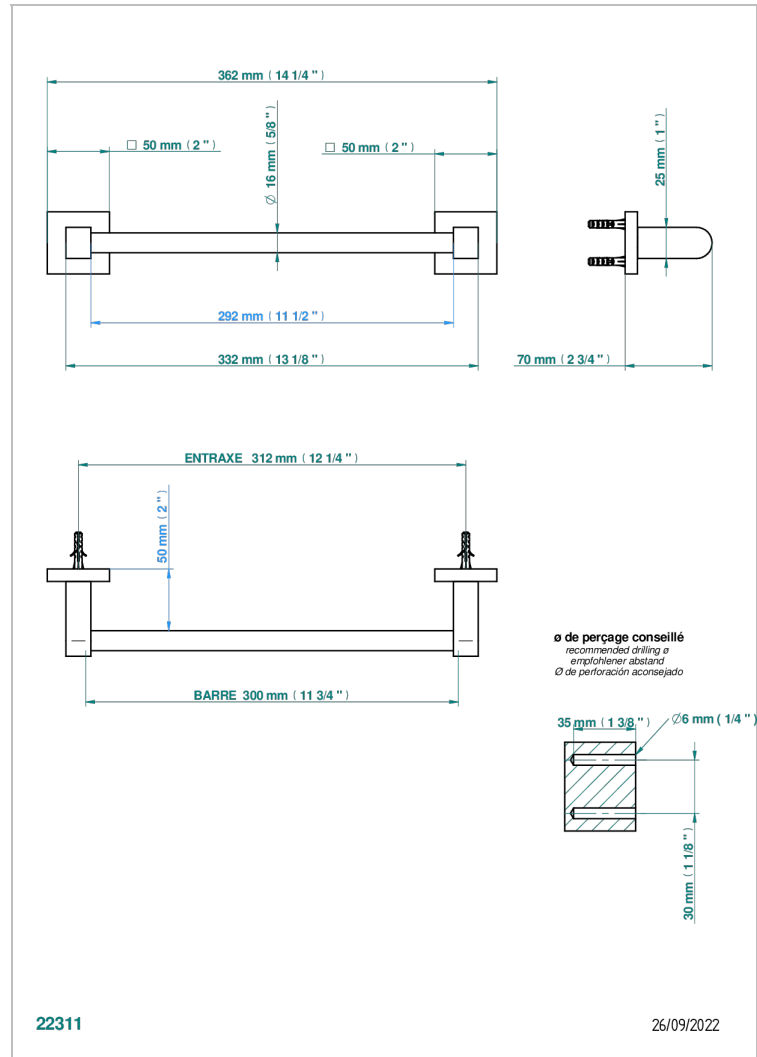

# PROFIL BLACK ONYX

A6N-514/30

Towel bar, 12" long

## CHARACTERISTIC

- Profil Black Onyx
- Towel bar, 12" long