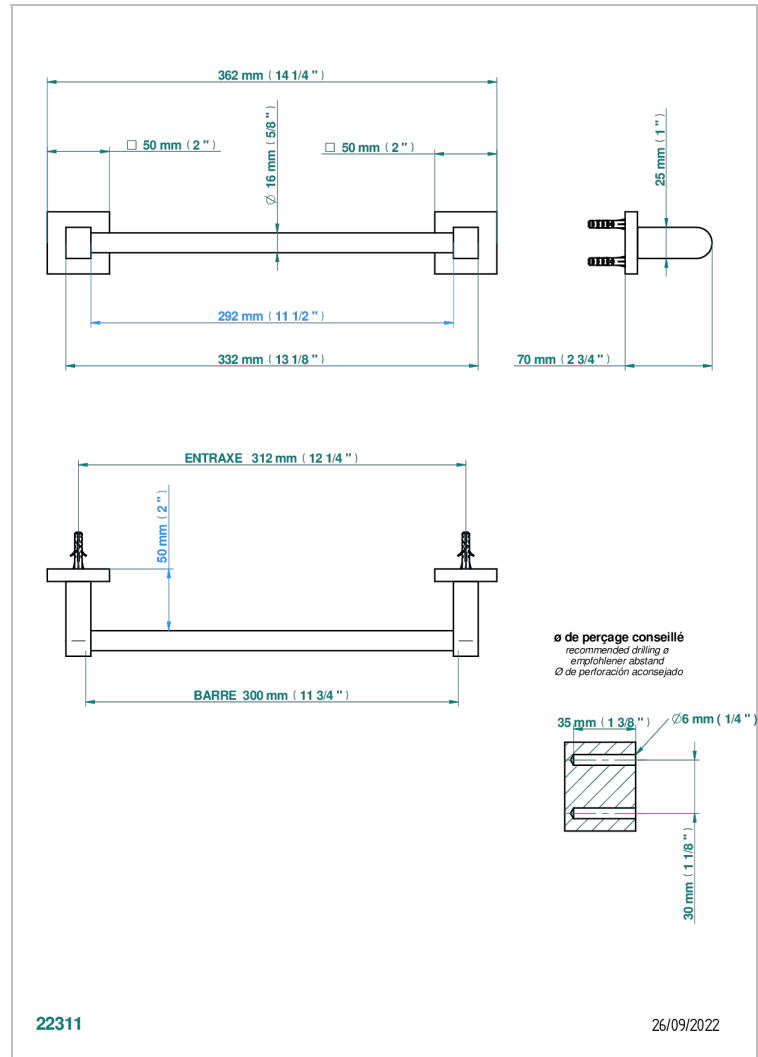

PROFIL ONYX NOIR

A6N-514/30

Porte-serviette 1 barre fixe long.300 mm

THG[®]
PARIS

CARACTÉRISTIQUES

- Profil Onyx noir
- Porte-serviette 1 barre fixe long.300 mm

FINITIONS DISPONIBLES

Bronze clair - D01
Chromé - A02
Chromé / doré - G02
Chromé mat - C02
Doré brillant - F01
Doré mat - F07