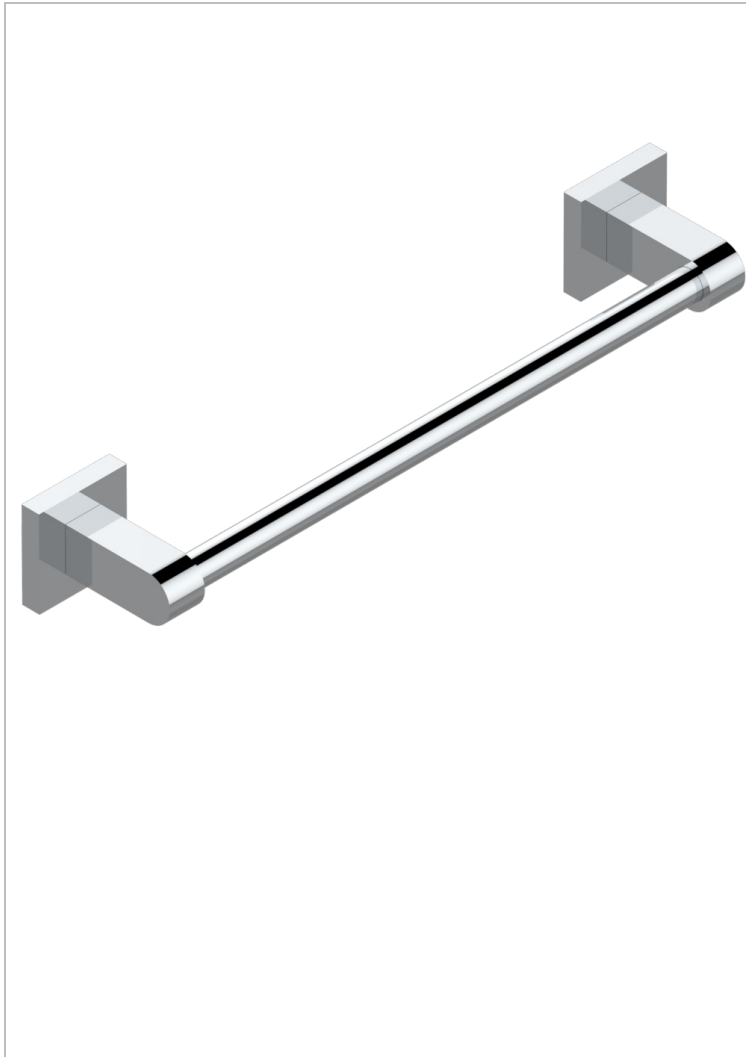

PROFIL ONYX NOIR

A6N-514/30

Porte-serviette 1 barre fixe long.300 mm

THG[®]
PARIS

CARACTÉRISTIQUES

- Profil Onyx noir
- Porte-serviette 1 barre fixe long.300 mm

FINITIONS DISPONIBLES

Bronze clair - D01
Chromé - A02
Chromé / doré - G02
Chromé mat - C02
Doré brillant - F01
Doré mat - F07

Nickel brillant - B01
Nickel mat - C01
Noir mat céramique - D30
Or pâle - F30
Or pâle mat - F31
Pvd blush - H62

Pvd blush mat - H60
Pvd couleur bronze brown - F33
Pvd couleur bronze brown - mat - F34
Pvd couleur doré - H52
Pvd couleur doré mat - H53
Pvd couleur laiton - H49

Pvd couleur laiton mat - H50
Pvd couleur nickel - H55
Pvd couleur nickel mat - H56
Pvd graphite - H64
Pvd graphite mat - H65
Pvd umber - H66

Pvd umber mat - H67
Vieux cuivre rouge mat - H07
Vieux nickel - H28