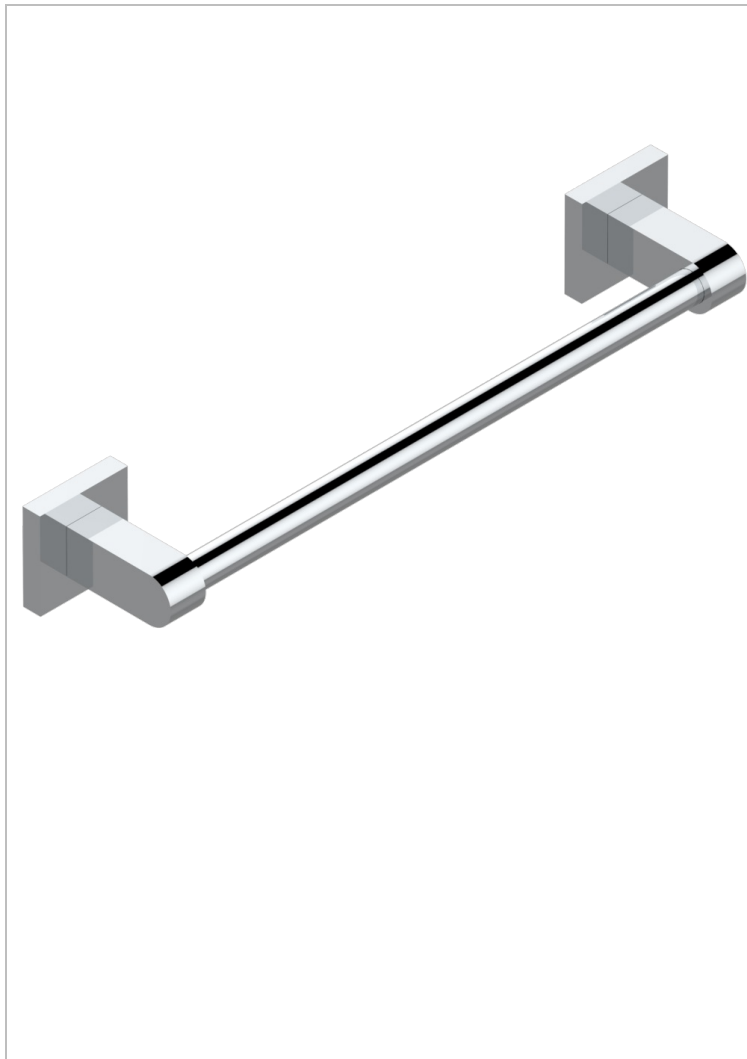

PROFIL ONICE NEGRO

A6N-514/30

Porte-serviette 1 barre fixe long.300 mm

THG[®]
PARIS

CARACTERÍSTICAS

- Profil Onice negro
- Porte-serviette 1 barre fixe long.300 mm

ACABADOS DISPONIBLES

Bronce claro - D01
Cerámica negra mate - D30
Cobre viejo mate - H07
Cromo - A02
Cromo / dorado - G02
Cromo mate - C02

Dorado - F01
Dorado mate - F07
Dorado pálido - F30
Dorado pálido mate (sin barniz) - F31
Níquel - B01
Níquel mate - C01

Níquel viejo - H28
Pvd blush - H62
Pvd blush mate - H60
Pvd color latón - H49
Pvd color latón mate - H50
Pvd color níquel - H55