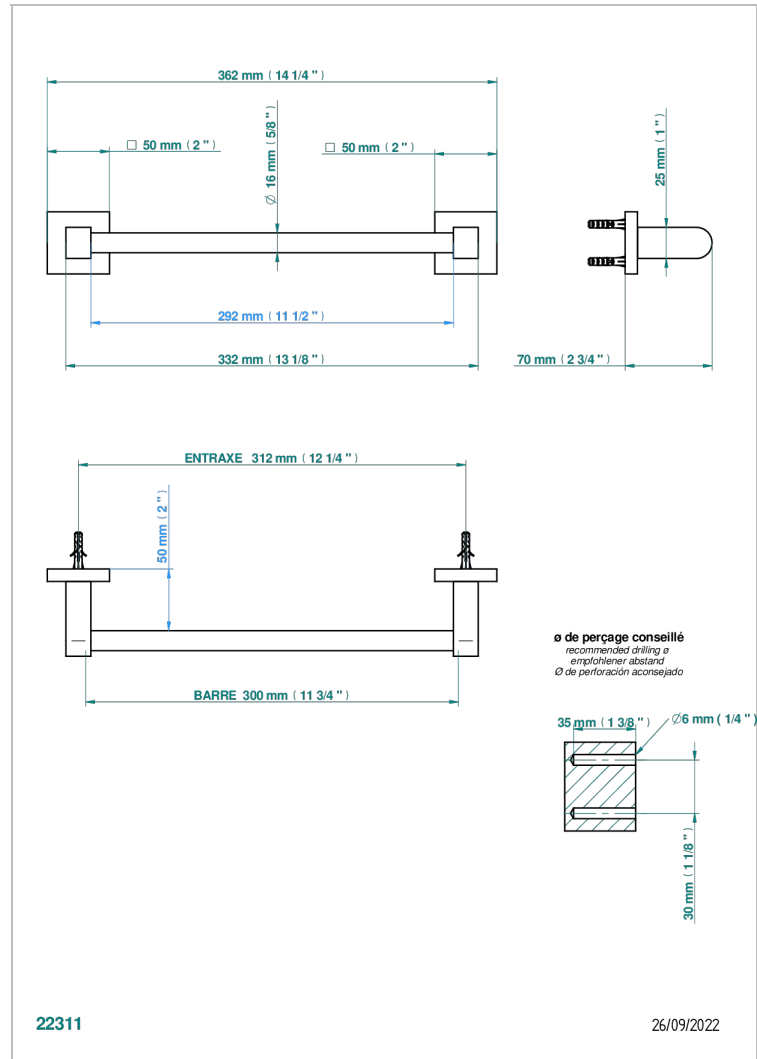

PROFIL ONICE NEGRO

A6N-514/30

Porte-serviette 1 barre fixe long.300 mm

THG[®]
PARIS

CARACTERÍSTICAS

- Profil Onice negro
- Porte-serviette 1 barre fixe long.300 mm

ACABADOS DISPONIBLES

Bronce claro - D01
Cerámica negra mate - D30
Cobre viejo mate - H07
Cromo - A02
Cromo / dorado - G02
Cromo mate - C02