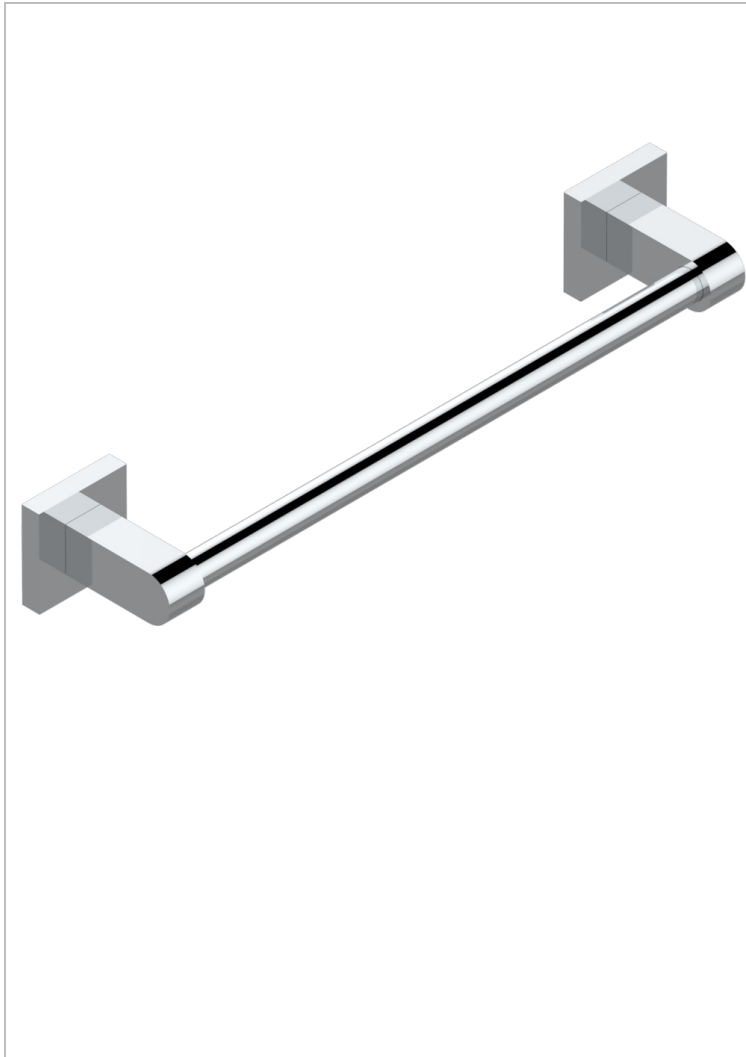

# PROFIL, ONYX SCHWARZ

A6N-514/30

Porte-serviette 1 barre fixe long.300 mm

THG<sup>®</sup>  
PARIS

## EIGENSCHAFTEN

- Profil, Onyx schwarz
- Porte-serviette 1 barre fixe long.300 mm

## VERFÜGBARE OBERFLÄCHEN

Altnickel - H28  
Blassgold - F30  
Blassgold matt unlackiert - F31  
Bronze hell - D01  
Chrom - A02  
Chrom / gold - G02

Chrom matt - C02  
Gold - F01  
Gold matt - F07  
Kupfer altrot matt lackiert - H07  
Mattschwarz keramik - D30  
Nickel matt - C01