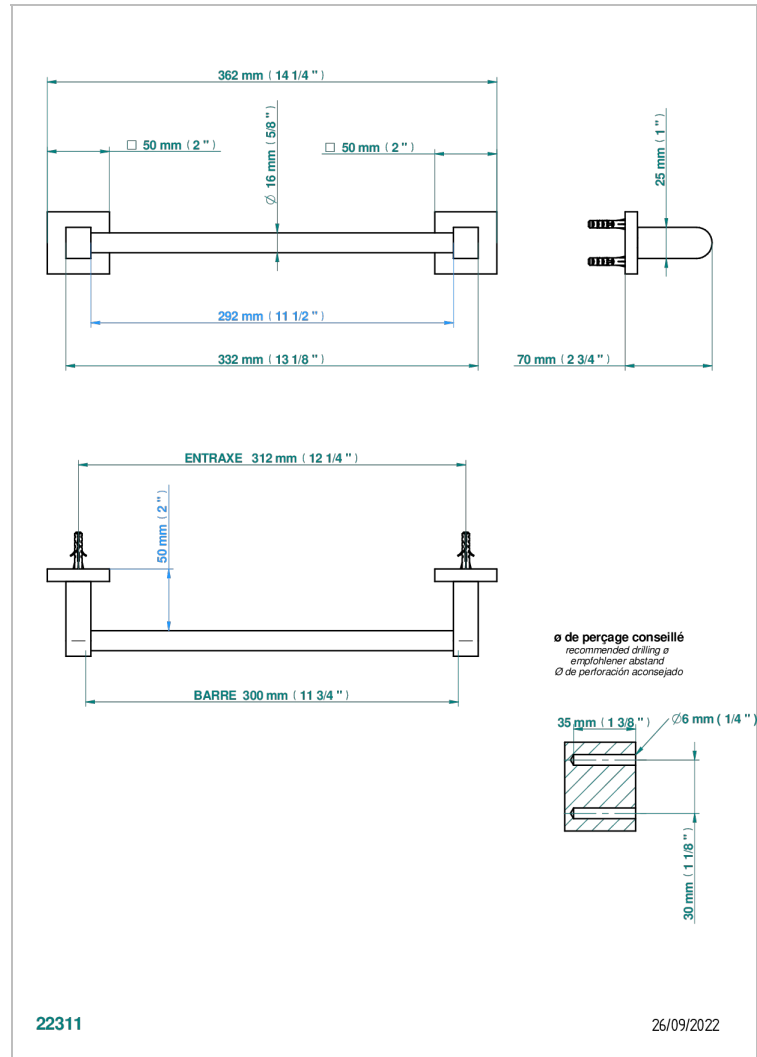

# PROFIL, ONYX SCHWARZ

A6N-514/30

Porte-serviette 1 barre fixe long.300 mm

THG<sup>®</sup>  
PARIS

## EIGENSCHAFTEN

- Profil, Onyx schwarz
- Porte-serviette 1 barre fixe long.300 mm