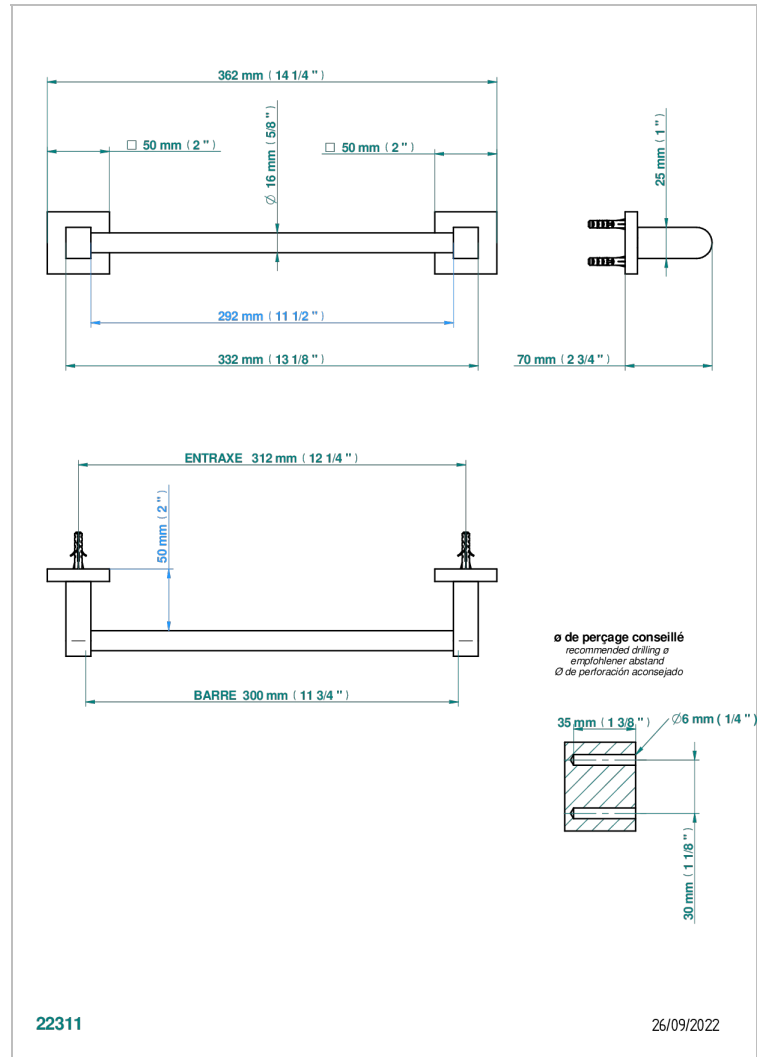

# PROFIL C ЧЕРНЫМ ОНИКСОМ

A6N-514/30

Полотенцедержатель одинарный - фиксированная рейка 30 см

THG<sup>®</sup>  
PARIS

## ХАРАКТЕРИСТИКИ

- Профил с чёрным ониксом
- Полотенцедержатель одинарный - фиксированная рейка 30 см