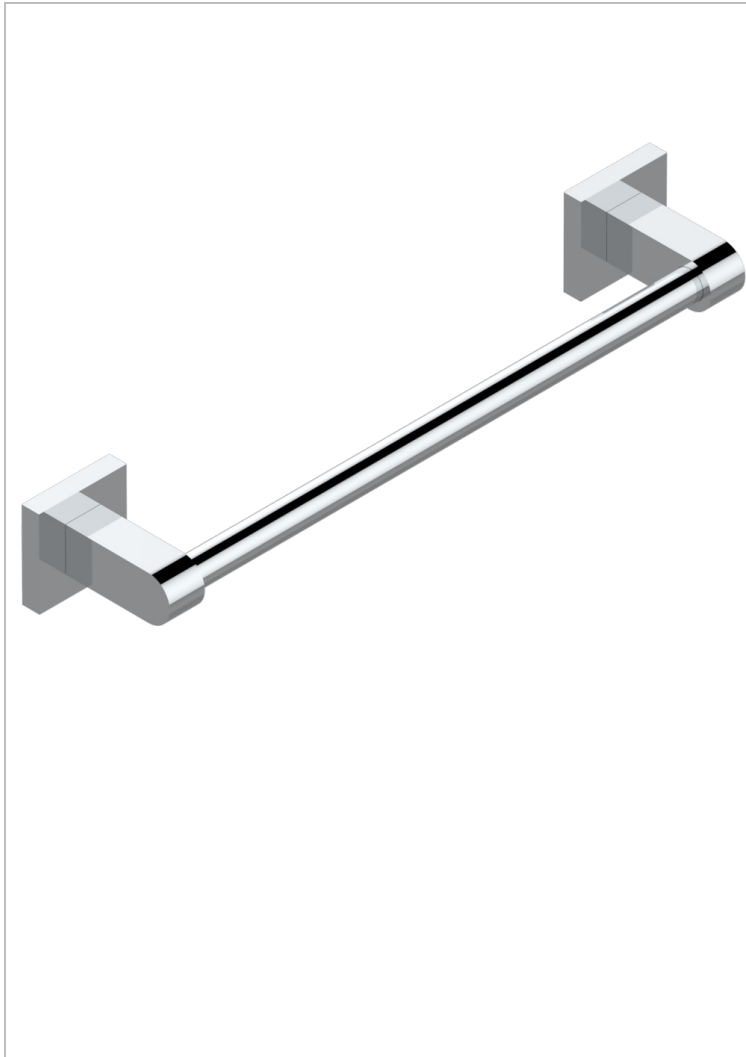

# PROFIL C ЧЕРНЫМ ОНИКСОМ

A6N-514/30

Полотенцедержатель одинарный - фиксированная рейка 30 см

THG<sup>®</sup>  
PARIS

## ХАРАКТЕРИСТИКИ

- Профил с чёрным ониксом
- Полотенцедержатель одинарный - фиксированная рейка 30 см