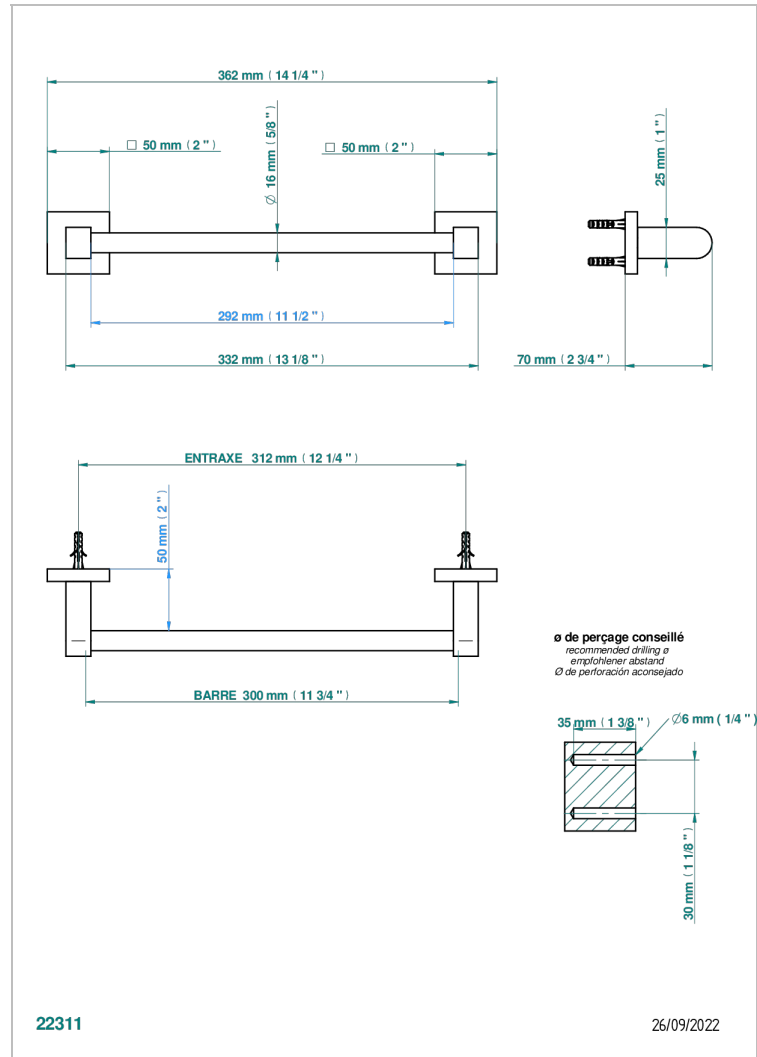

PROFIL ONICE NEGRO

A6N-514/30

Porte-serviette 1 barre fixe long.300 mm

THG[®]
PARIS

CARACTERÍSTICAS

- Profil Onice negro
- Porte-serviette 1 barre fixe long.300 mm

ACABADOS DISPONIBLES

Bronce claro - D01
Cerámica negra mate - D30
Cobre viejo mate - H07
Cromo - A02
Cromo / dorado - G02
Cromo mate - C02