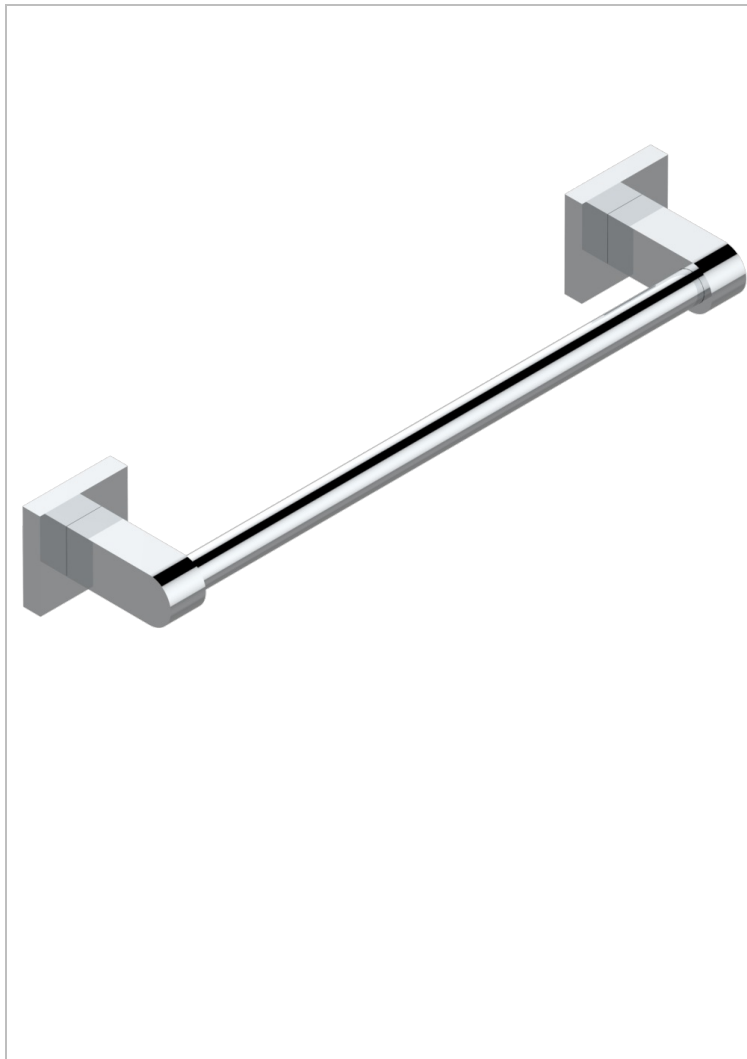

PROFIL, ONYX SCHWARZ

A6N-514/30

Porte-serviette 1 barre fixe long.300 mm

THG[®]
PARIS

EIGENSCHAFTEN

- Profil, Onyx schwarz
- Porte-serviette 1 barre fixe long.300 mm

VERFÜGBARE OBERFLÄCHEN

Altnickel - H28
Blassgold - F30
Blassgold matt unlackiert - F31
Bronze hell - D01
Chrom - A02
Chrom / gold - G02

Chrom matt - C02
Gold - F01
Gold matt - F07
Kupfer altrot matt lackiert - H07
Mattschwarz keramik - D30
Nickel matt - C01

Pvd blush - H62
Pvd blush matt - H60
Pvd bronze braun - F33
Pvd bronze braun matt - F34
Pvd gold - H52
Pvd gold matt - H53