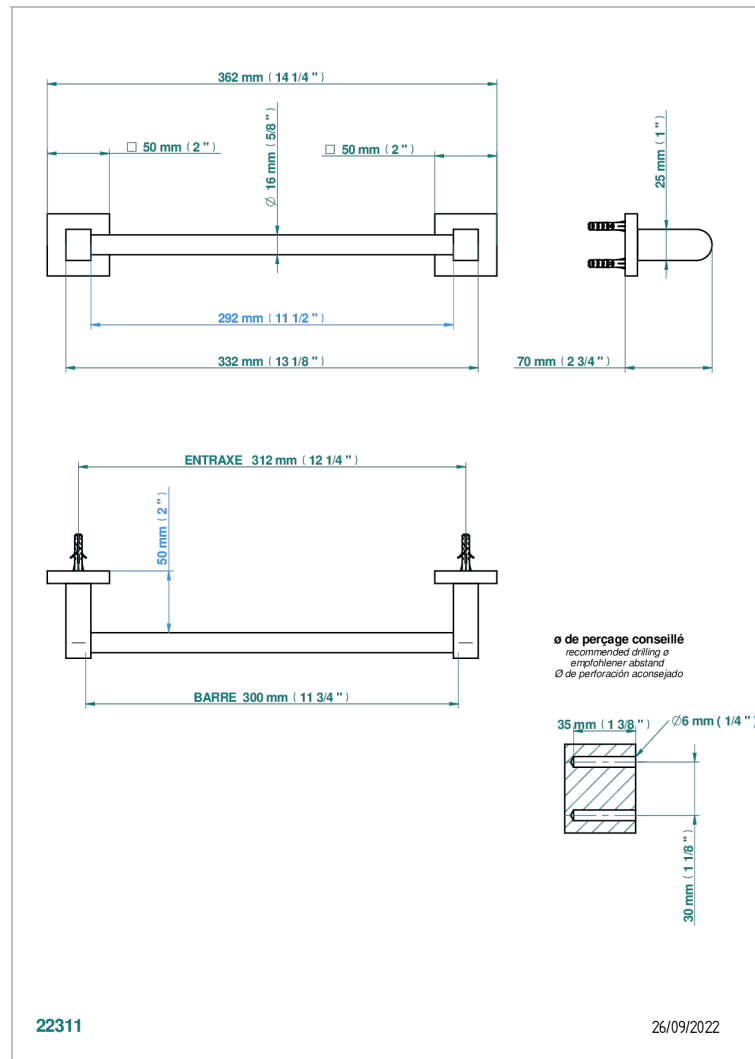

PROFIL, ONYX SCHWARZ

A6N-514/30

Porte-serviette 1 barre fixe long.300 mm

THG[®]
PARIS

EIGENSCHAFTEN

- Profil, Onyx schwarz
- Porte-serviette 1 barre fixe long.300 mm

VERFÜGBARE OBERFLÄCHEN

Altnickel - H28
Blassgold - F30
Blassgold matt unlackiert - F31
Bronze hell - D01
Chrom - A02
Chrom / gold - G02