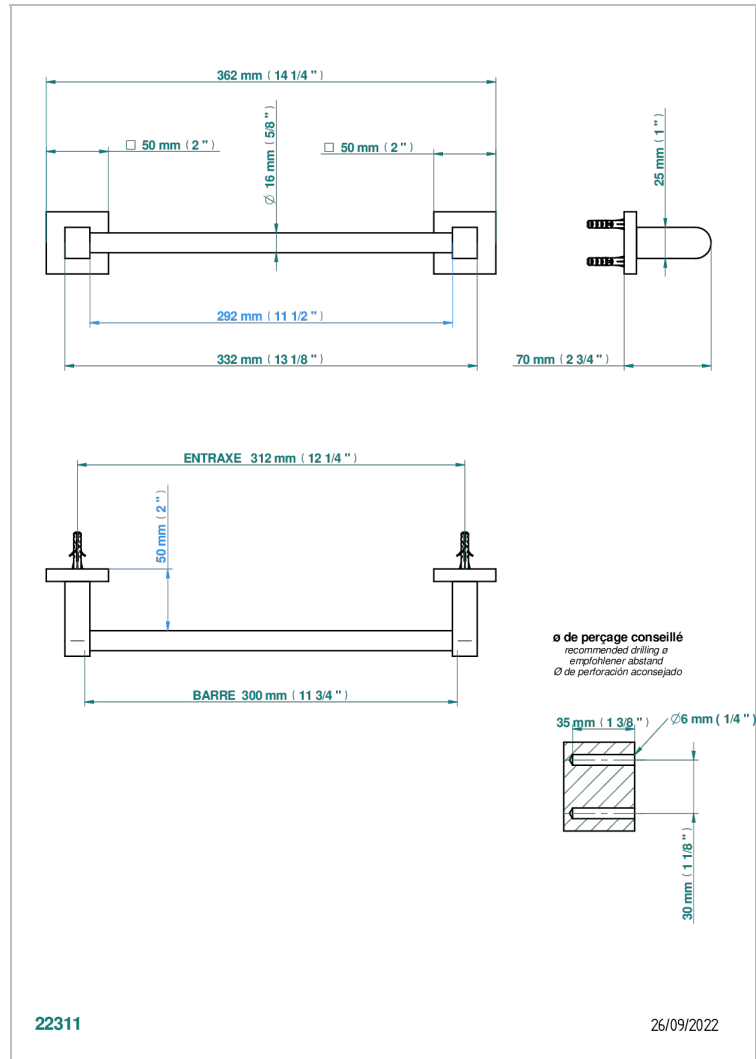

PROFIL LALIQUE CRISTAL CLAIR A MANETTES

A6H-514/30

Porte-serviette 1 barre fixe long.300 mm

CARACTÉRISTIQUES

- Profil Laliqe Cristal clair à manettes
- Porte-serviette 1 barre fixe long.300 mm

FINITIONS DISPONIBLES