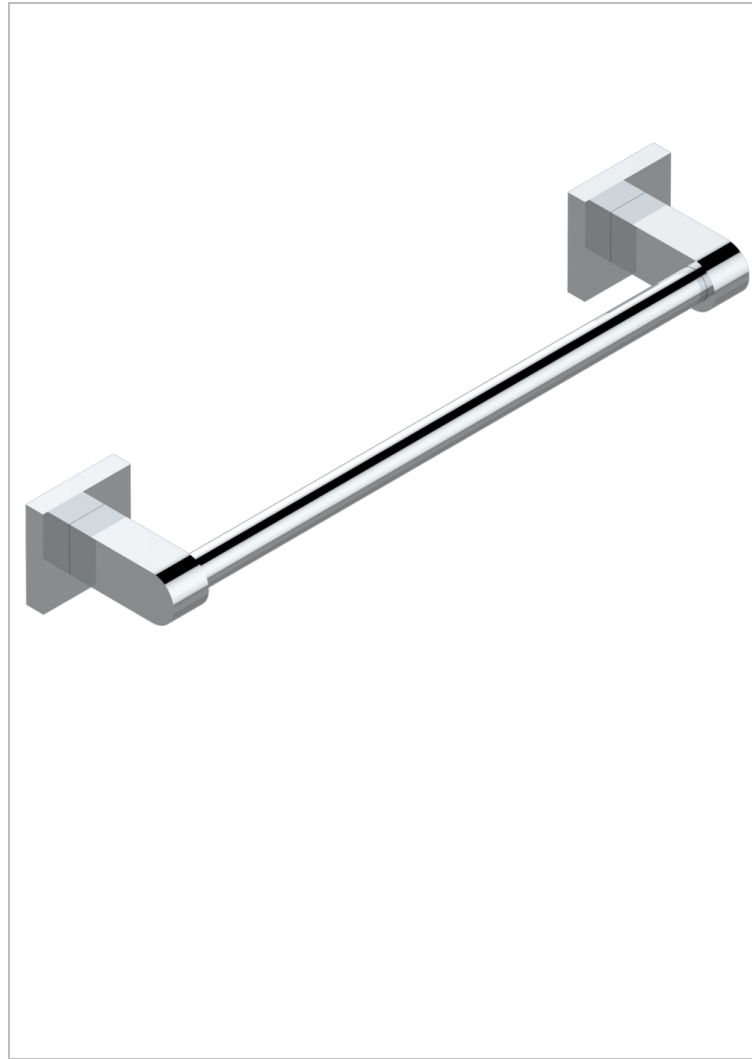

PROFIL LALIQUE CRISTAL CLAIR A MANETTES

A6H-514/30

Porte-serviette 1 barre fixe long.300 mm

CARACTÉRISTIQUES

- Profil Laliqe Cristal clair à manettes
- Porte-serviette 1 barre fixe long.300 mm

FINITIONS DISPONIBLES

Bronze clair - D01
Chromé - A02
Chromé / doré - G02
Chromé mat - C02
Doré brillant - F01
Doré mat - F07

Nickel brillant - B01
Nickel mat - C01
Noir mat céramique - D30
Or pâle - F30
Or pâle mat - F31
Pvd blush - H62