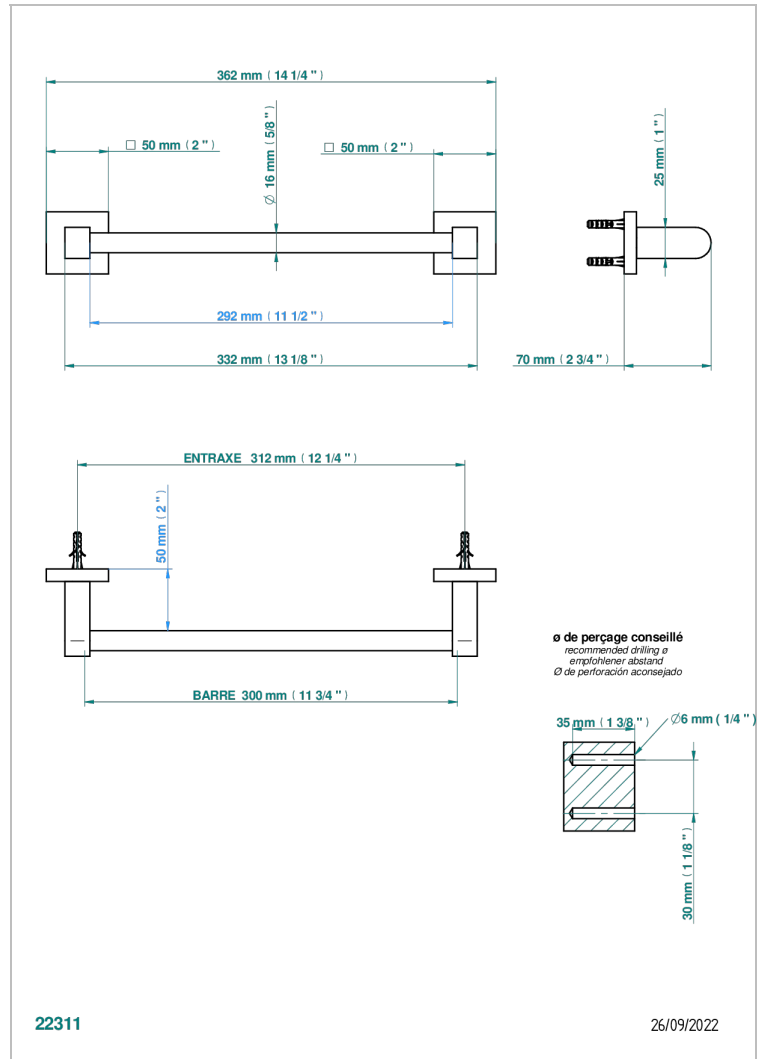

PROFIL LALIQUE CRISTAL CLAIR A MANETTES

A6H-514/30

Porte-serviette 1 barre fixe long.300 mm

CARACTÉRISTIQUES

- Profil Laliqe Cristal clair à manettes
- Porte-serviette 1 barre fixe long.300 mm

FINITIONS DISPONIBLES