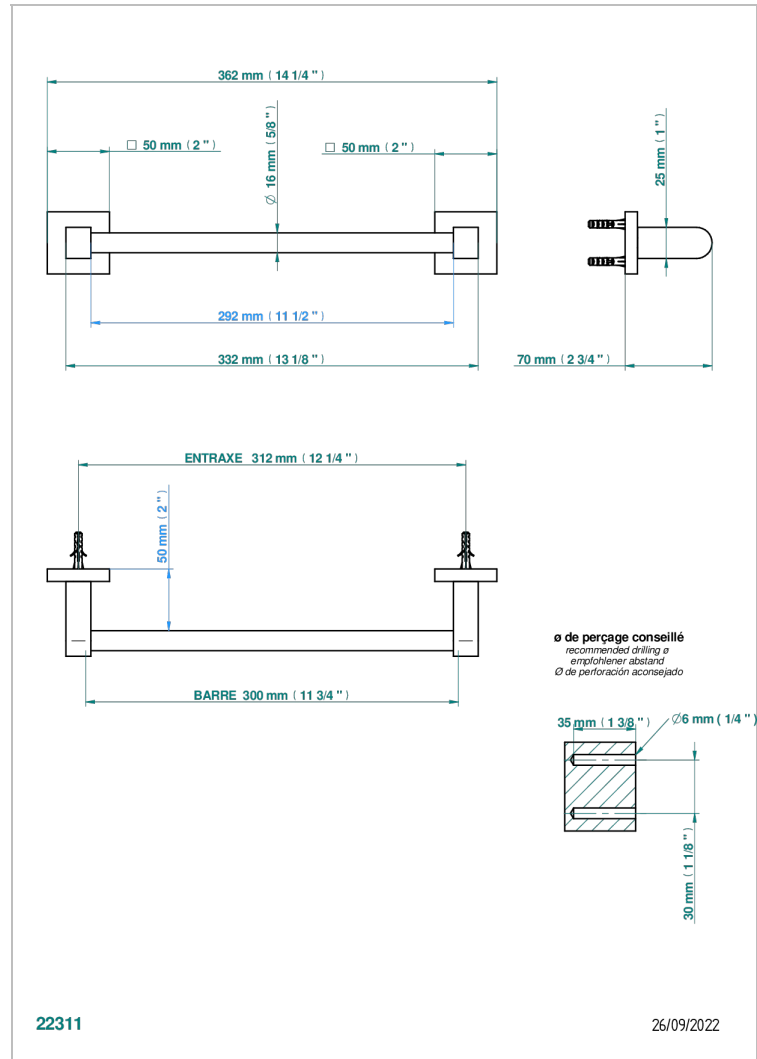

# PROFIL LALIQUE CRISTAL CLARO CON MANETAS

A6H-514/30

Porte-serviette 1 barre fixe long.300 mm

22311

26/09/2022

## CARACTERÍSTICAS

- Profil Laliqre cristal claro con manetas
- Porte-serviette 1 barre fixe long.300 mm