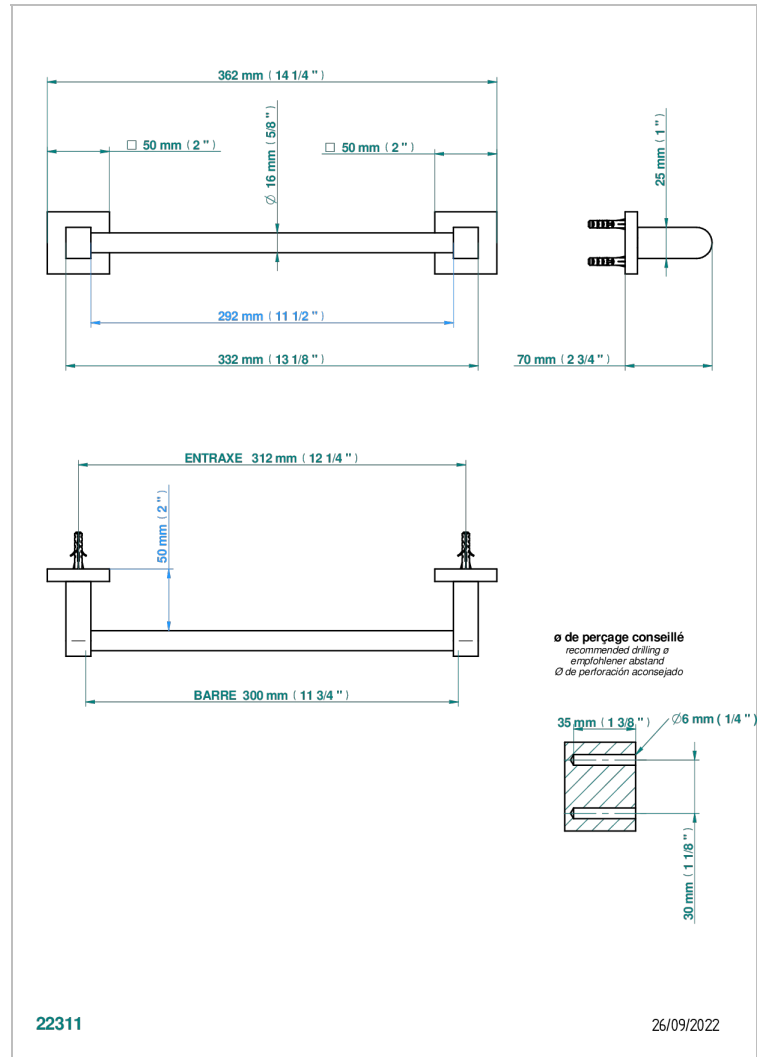

PROFIL LALIQUE, KRISTALL KLAR, HEBEL

A6H-514/30

Porte-serviette 1 barre fixe long.300 mm

EIGENSCHAFTEN

- Profil Lalique, Kristall klar, Hebel
- Porte-serviette 1 barre fixe long.300 mm

VERFÜGBARE OBERFLÄCHEN