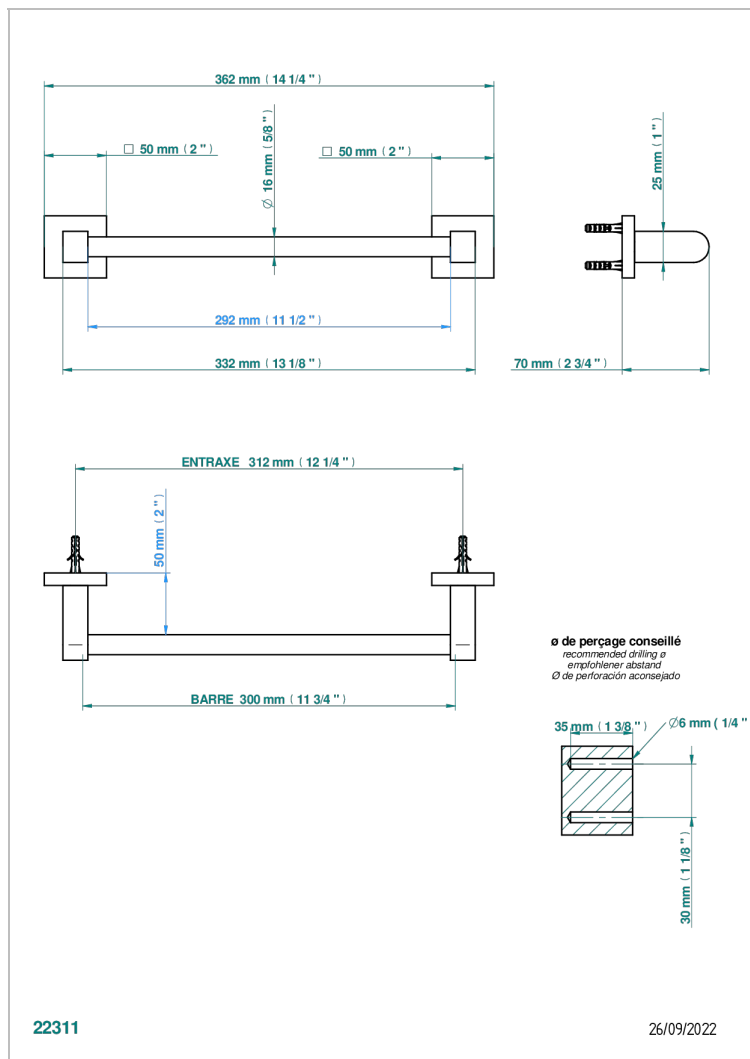

# PROFIL С РУКОЯТКАМИ С ИНКРУСТАЦИЕЙ LALIQUE

A6H-514/30

Полотенцедержатель одинарный - фиксированная рейка 30 см

## ХАРАКТЕРИСТИКИ

- Профил с рукоятками с инкрустацией Laliq
- Полотенцедержатель одинарный - фиксированная рейка 30 см