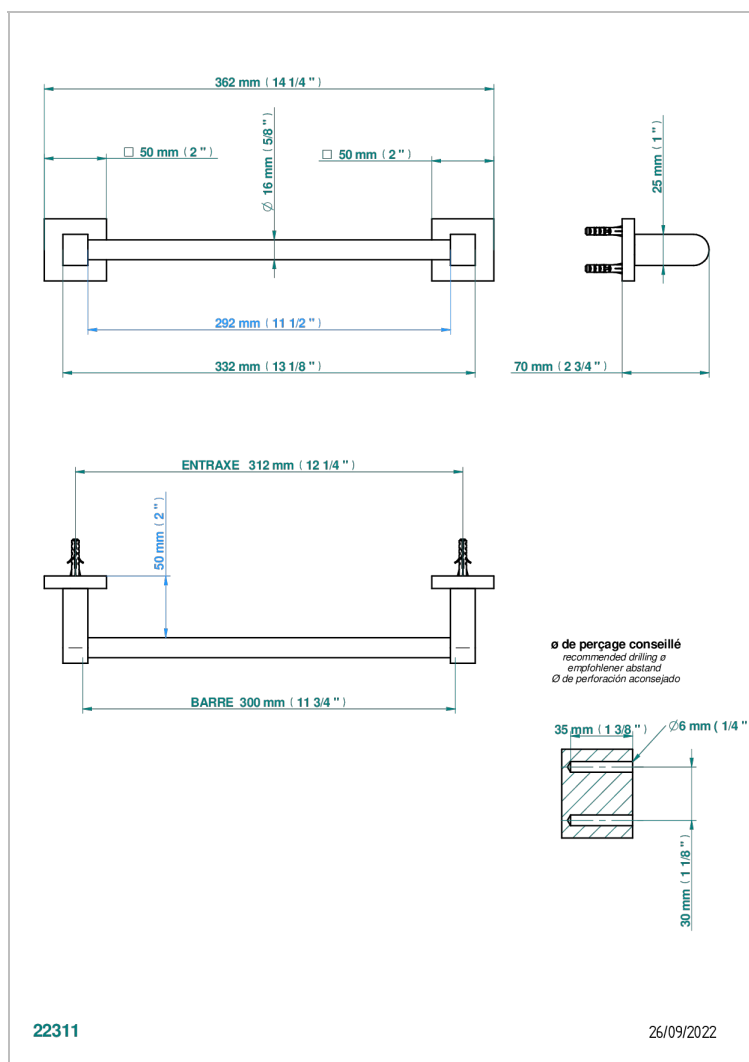

PROFIL LALIQUE CRISTAL CLAIR A MANETTES

A6H-514/30

Porte-serviette 1 barre fixe long.300 mm

CARACTÉRISTIQUES

- Profil Laliqe Cristal clair à manettes
- Porte-serviette 1 barre fixe long.300 mm

FINITIONS DISPONIBLES