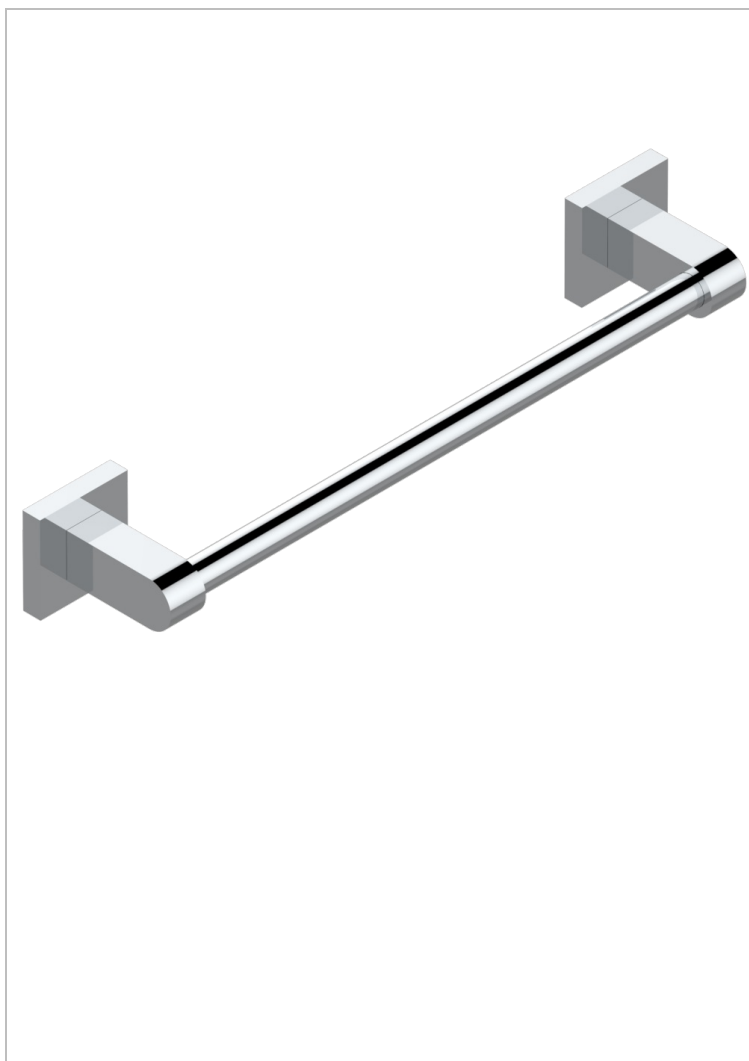

PROFIL LALIQUE CRISTAL CLAIR A MANETTES

A6H-514/30

Porte-serviette 1 barre fixe long.300 mm

CARACTÉRISTIQUES

- Profil Laliqe Cristal clair à manettes
- Porte-serviette 1 barre fixe long.300 mm

FINITIONS DISPONIBLES

Bronze clair - D01
Chromé - A02
Chromé / doré - G02
Chromé mat - C02
Doré brillant - F01
Doré mat - F07

Nickel brillant - B01
Nickel mat - C01
Noir mat céramique - D30
Or pâle - F30
Or pâle mat - F31
Pvd blush - H62